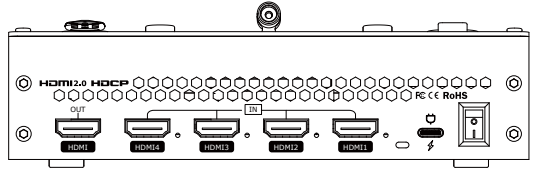

预览

集成在 LCD 显示屏预览所有信号源，也可以输出 6 画面查看，以便提高切换安全。

切换特效

在视频直播节目和预设之间过渡和切换。调用保存的预设视图以及缩放的视频层，以获得准备好的广播或演示的专业外观。

便捷 迷你切换台，易于携带

摇杆 五向摇杆，可用于快速调整外设PTZ控制功能

HDMI

4K 支持1通道HDMI 2.0输入，3通道HDMI 1.3输入

APP 支持电脑端上位机和手机端APP控制

预览 HDMI与USB3.0推流支持可选6画面的PVW与PGM切换

PIP 支持PIP，用户可以自定义设置图层大小和位置

触屏 2寸TFT触摸屏，可图标化触屏控制，也可监看输入信号

MIX

MIX 支持T-Bar切换，支持多达14大类切换特效

推流 支持USB3.0直播推流与手机端直播推流

抠图 支持Chroma Key 色键抠像

接口

视频输入	4 x HDMI-A (1 x 4K, 3 x 2K)
视频输出	1 x HDMI-A (1 x 2K)
流输出	1 x USB-A
录音输出	1 x USB-A
音频输入	1 x 3.5mm 小三芯
音频输出	1 x 3.5mm 小三芯
通讯	1 x RJ45
电源	1 x USB-C

操作系统

软件	RGBlink XPOSE mini Windows 10, macOS
手机APP	RGBlink mini iOS, Android
固件更新	RGBlink XTOOL 通过网口连接