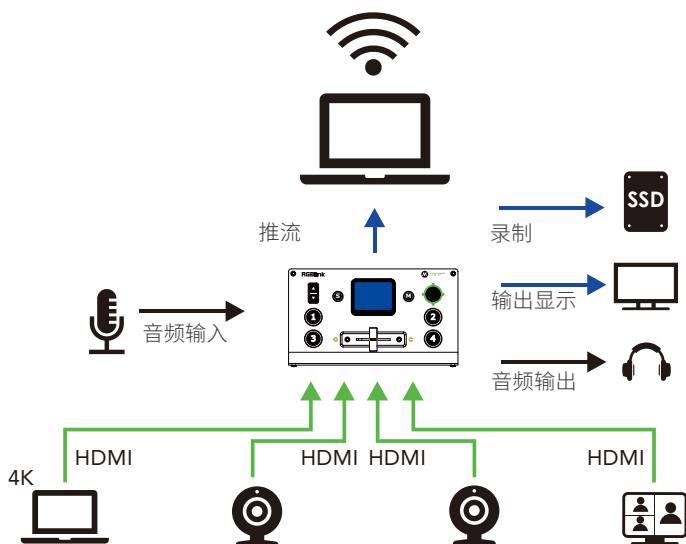

直播

使用 2K HDMI 输出端口在本地和现场显示 - 用于预览或现场节目输出。mini-pro 不仅仅是一个流媒体切换器，mini-pro 还是一个现场活动切换器。

录制

使用任何高达 2TB 的便携式驱动器直接从 mini-pro 捕捉瞬间、录制视频和音频，无需其他任何操作。

控制

直接在 mini-pro 中将这一切与 PTZ 摄像机的板载控制结合在一起。保存相机的属性视图，只需按一下按钮即可调用。

预览

集成在 LCD 显示屏预览所有信号源，也可以输出 6 画面查看，以便提高切换安全。

切换特效

在视频直播节目和预设之间过渡和切换。调用保存的预设视图以及缩放的视频层，以获得准备好的广播或演示的专业外观。

便捷 迷你切换台，易于携带

摇杆 五向摇杆，可用于快速调整外设PTZ控制功能

HDMI

4K 支持1通道HDMI 2.0输入，3通道HDMI 1.3输入

APP 支持电脑端上位机和手机端APP控制

预览 HDMI与USB3.0推流支持可选6画面的PVW与PGM切换

PIP 支持PIP，用户可以自定义设置图层大小和位置

触屏 2寸TFT触摸屏，可图标化触屏控制，也可监看输入信号

MIX

MIX 支持T-Bar切换，支持多达14大类切换特效

推流 支持USB3.0直播推流与手机端直播推流

抠图 支持Chroma Key 色键抠像

接口

视频输入	4 x HDMI-A (1 x 4K, 3 x 2K)
视频输出	1 x HDMI-A (1 x 2K)
流输出	1 x USB-A
录音输出	1 x USB-A
音频输入	1 x 3.5mm 小三芯
音频输出	1 x 3.5mm 小三芯
通讯	1 x RJ45
电源	1 x USB-C

操作系统

软件	RGBlink XPOSE mini Windows 10, macOS
手机APP	RGBlink mini iOS, Android
固件更新	RGBlink XTOOL 通过网口连接