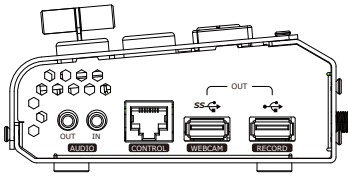

预览

集成在 LCD 显示屏预览所有信号源，也可以输出 6 画面查看，以便提高切换安全。

切换特效

在视频直播节目和预设之间过渡和切换。调用保存的预设视图以及缩放的视频层，以获得准备好的广播或演示的专业外观。

便捷 迷你切换台，易于携带

摇杆 五向摇杆，可用于快速调整外设PTZ控制功能

HDMI

4K 支持1通道HDMI 2.0输入，3通道HDMI 1.3输入

APP 支持电脑端上位机和手机端APP控制

预览 HDMI与USB3.0推流支持可选6画面的PVW与PGM切换

PIP 支持PIP，用户可以自定义设置图层大小和位置

触屏 2寸TFT触摸屏，可图标化触屏控制，也可监看输入信号

MIX

MIX 支持T-Bar切换，支持多达14大类切换特效

推流 支持USB3.0直播推流与手机端直播推流

抠图 支持Chroma Key 色键抠像

接口

视频输入	4 x HDMI-A (1 x 4K, 3 x 2K)
视频输出	1 x HDMI-A (1 x 2K)
流输出	1 x USB-A
录音输出	1 x USB-A
音频输入	1 x 3.5mm 小三芯
音频输出	1 x 3.5mm 小三芯
通讯	1 x RJ45
电源	1 x USB-C

操作系统

软件	RGBlink XPOSE mini Windows 10, macOS
手机APP	RGBlink mini iOS, Android
固件更新	RGBlink XTOOL 通过网口连接