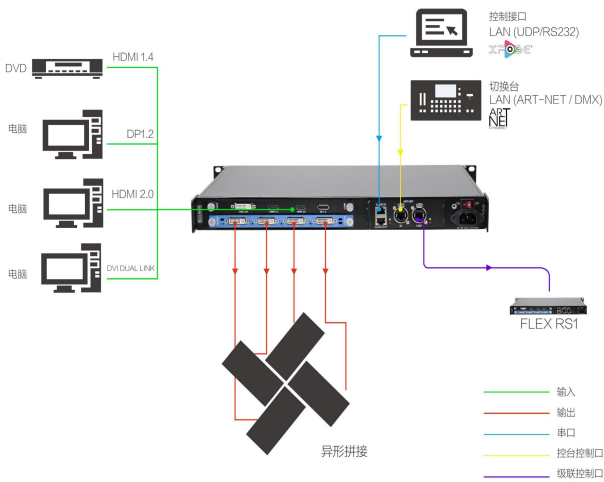

FLEX RS1

主要特点

- 4K@60输入，色空间4:4:4，支持HDR
- 四种操作模式：旋转、融合、独立拼接
- 4路独立输出，
- 每个输出可做缩放，任意角度旋转，和独立拼接
- 多台级联控制
- 支持Artnet（向下兼容DMX512-A）RS232及TCP/UDP远程控制
- 支持适用于Windows, MacOS, iOS, Android 或 Linux等系统操作软件XPOSE

应用图

旋转和拼接

投影融合

订货编码

产品代码	项目
700-0001-01-0	FLEX RS1

尺寸

电话: +86-592-5771197 传真: +86-592-5788216 E-mail: sales@rgblink.com
 公司总部: 厦门市湖里区留学人员创业园伟业楼S601-608

所有规格如有变更，恕不另行通知！

视诚 RGBlink®

www.rgblink.cn

规格

接口	输入	1 插槽, 支持4路输入 标配 4K@60Hz模块 1 × DVI 2×HDMI-A 1×DisplayPort
	输出	1插槽, 支持4路输出 标配 ARO旋转模块 4 × DVI-I
	通讯	网口 Salve In Out 2× RJ45 Artnet In Link 2× RJ45 (Ethercon) 串口 USB USB Type A
	电源	1 x IEC
性能	输入分辨率	DVI HDMI 1.4 SMPTE 720p@50/59.94/60 1080i@50/59.94/60 1080p@50/59.94/60 2160p@30 VESA 800×600@60 1024×768@60 1280×720@50/59.94/60 1280×800@60 1280×960@60 1280×1024@60 1400×1050@60 1600×1200@60 1920×1080@50/59.94/60 2560×960@60 3840 x 2160@30 HDMI 2.0 DP 1.2 720p@23.98/24/25/29.97/30/50/59.94/60 1080p@50/59.94/60 2160p@30/60 800×600@60 1024×768@60 1280×768@60 1280×800@60 1280×1024@60 1360×768@60 1366×768@60 1400×900@60 1600×1050@60 1600×1200@60 1680×1050@60 1920×1080@60 1920×1200@60 2048×1080@60 2048×1152@60 2560×812@60 2560×960@60 2560×1600@60 3840×1080@60 3840×2160@30 3840×2160@60
	输出分辨率	选择标准分辨率或者自定义分辨率 DVI SMPTE 720p@50/59.94/60 1080i@50/59.94/60 1080p@50/59.94/60 VESA 800×600@60 1024×768@60 1280×720@50/59.94/60 1280×800@60 1280×960@60 1280×1024@60 1400×1050@60 1600×1200@60 1920×1080@23.98/24/25/29.97/30/50/59.94/60
	支持标准	DVI Dual Link HDMI 2.0 DisplayPort 1.2
电源	输入电源	AC 90-264V 50/60Hz
	最大功率	65W
工作环境	温度	0℃~40℃
	湿度	10%~85%
物理参数	重量	设备重量 2.5kg 包装重量 5.73kg
	尺寸	设备尺寸 480mm×404mm×45mm 包装尺寸 540mm×460mm×135mm