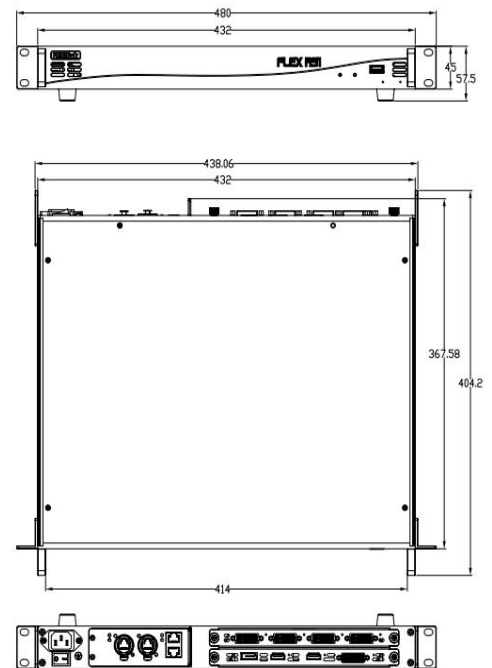

旋转和拼接

投影融合

订货编码

产品代码	项目
700-0001-01-0	FLEX RS1

尺寸

电话: +86-592-5771197 传真: +86-592-5788216 E-mail: sales@rgblink.com
 公司总部: 厦门市湖里区留学人员创业园伟业楼S601-608

所有规格如有变更，恕不另行通知！

视诚 RGBlink®

www.rgblink.cn

规格

接口	输入	1 插槽, 支持4路输入 标配 4K@60Hz模块 1 × DVI 2×HDMI-A 1×DisplayPort
	输出	1插槽, 支持4路输出 标配 ARO旋转模块 4 × DVI-I
	通讯	网口 Salve In Out 2× RJ45 Artnet In Link 2× RJ45 (Ethercon) 串口 USB USB Type A
	电源	1 x IEC
性能	输入分辨率	DVI HDMI 1.4 SMPTE 720p@50/59.94/60 1080i@50/59.94/60 1080p@50/59.94/60 2160p@30 VESA 800×600@60 1024×768@60 1280×720@50/59.94/60 1280×800@60 1280×960@60 1280×1024@60 1400×1050@60 1600×1200@60 1920×1080@50/59.94/60 2560×960@60 3840 x 2160@30 HDMI 2.0 DP 1.2 720p@23.98/24/25/29.97/30/50/59.94/60 1080p@50/59.94/60 2160p@30/60 800×600@60 1024×768@60 1280×768@60 1280×800@60 1280×1024@60 1360×768@60 1366×768@60 1400×900@60 1600×1050@60 1600×1200@60 1680×1050@60 1920×1080@60 1920×1200@60 2048×1080@60 2048×1152@60 2560×812@60 2560×960@60 2560×1600@60 3840×1080@60 3840×2160@30 3840×2160@60
	输出分辨率	选择标准分辨率或者自定义分辨率 DVI SMPTE 720p@50/59.94/60 1080i@50/59.94/60 1080p@50/59.94/60 VESA 800×600@60 1024×768@60 1280×720@50/59.94/60 1280×800@60 1280×960@60 1280×1024@60 1400×1050@60 1600×1200@60 1920×1080@23.98/24/25/29.97/30/50/59.94/60
	支持标准	DVI Dual Link HDMI 2.0 DisplayPort 1.2
电源	输入电源	AC 90-264V 50/60Hz
	最大功率	65W
工作环境	温度	0℃~40℃
	湿度	10%~85%
物理参数	重量	设备重量 2.5kg 包装重量 5.73kg
	尺寸	设备尺寸 480mm×404mm×45mm 包装尺寸 540mm×460mm×135mm