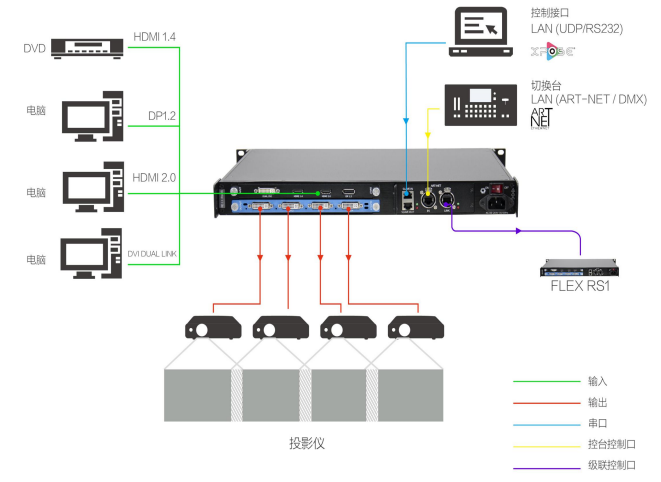

FLEX RS1

主要特点

- 4K@60输入，色空间4:4:4，支持HDR
- 四种操作模式：旋转、融合、独立拼接
- 4路独立输出，
- 每个输出可做缩放，任意角度旋转，和独立拼接
- 多台级联控制
- 支持Artnet（向下兼容DMX512-A）RS232及TCP/UDP远程控制
- 支持适用于Windows, MacOS, iOS, Android 或 Linux等系统操作软件XPOSE

应用图

旋转和拼接

投影融合

订货编码

产品代码	项目
700-0001-01-0	FLEX RS1

尺寸

电话: +86-592-5771197 传真: +86-592-5788216 E-mail: sales@rgblink.com
公司总部: 厦门市湖里区留学人员创业园伟业楼S601-608

所有规格如有变更，恕不另行通知！

视诚 RGBlink®

www.rgblink.cn