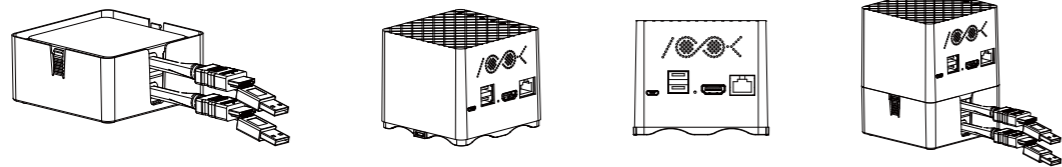

ASK会议系统方案

接收端

接口	输入	HDMI	1×HDMI-A
	通讯	LAN	1×RJ45
	USB	2×USB-A	
电源	电源	USB	1×microUSB
	输出分辨率	HDMI	
性能	VESA		800×600@60 1024×768@60 1280×720@60 1280×800@60 1280×960@60 1280×1024@60 1400×1050@60 1600×1200@60 1920×1080@60 2048×1152@60 2560×812@60 2560×816@60 2560×1600@60 3840×2160@60
	支持标准	HDMI	2.0
电源	输入电源	DC 5V 2A	
	最大功率	≤10W	
工作环境	温度	-0°C ~ 70°C	
	湿度	10%~85% RH	
物理参数	重量	设备重量	0.3kg
		包装重量	1.1kg (带2个TX的套装)
	尺寸	设备尺寸	85mm × 85mm × 73.5mm
		包装尺寸	164mm×197mm×114mm (带2个TX的套装)

发送端

接口	输入	HDMI	1×HDMI-A (on cable)
	通讯	USB	1×USB-A (on cable)
性能	输入分辨率	HDMI	
	VESA		800×600@60 1024×768@60 1280×720@60 1280×800@60 1280×960@60 1280×1024@60 1400×1050@60 1600×1200@60 1920×1080@60
	支持标准	HDMI	1.3
电源	输入电源	DC 5V 500mA	
	最大功率	≤2.5W	
工作环境	温度	-0°C ~ 70°C	
	湿度	10%~85% RH	
物理参数	重量	设备重量	0.1kg
		包装重量	1.1kg (带2个TX的套装)
	尺寸	设备尺寸	70mm × 73mm × 16mm (不含线)
		包装尺寸	164mm×197mm×114mm (带2个TX的套装)