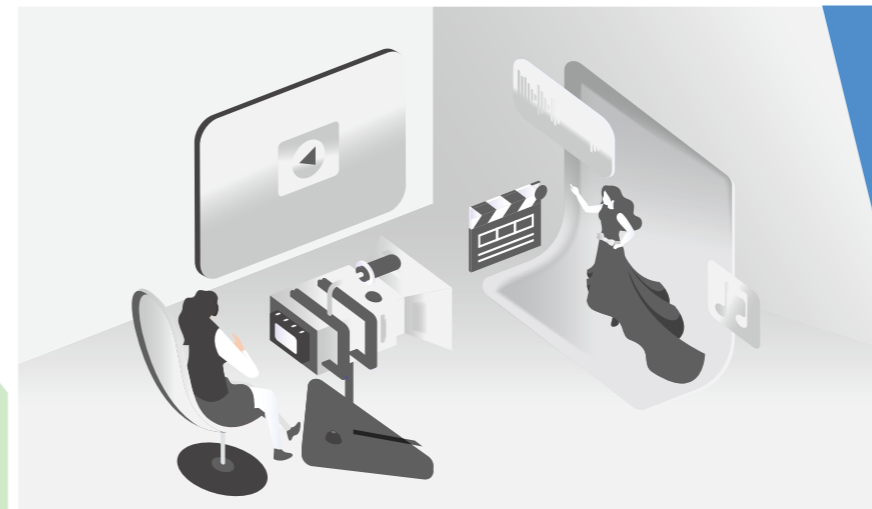

TX端通过触控技术，实现无线传屏功能，通过灯光状态，来显示不同的工作状态。

连接和控制

可通过RX端实现主席人模式，可控制接入源信号，实现黑幕蒙蔽，回控技术，聚焦重点功能，电子白板等功能。

ASK系统可以在线上会议、教育、录播、直播等项目中得到广泛的应用。

会议应用项目

与会人员信息共享

教育控制项目

教育工作者知识共享

直播应用

信号源和视频流进行切换