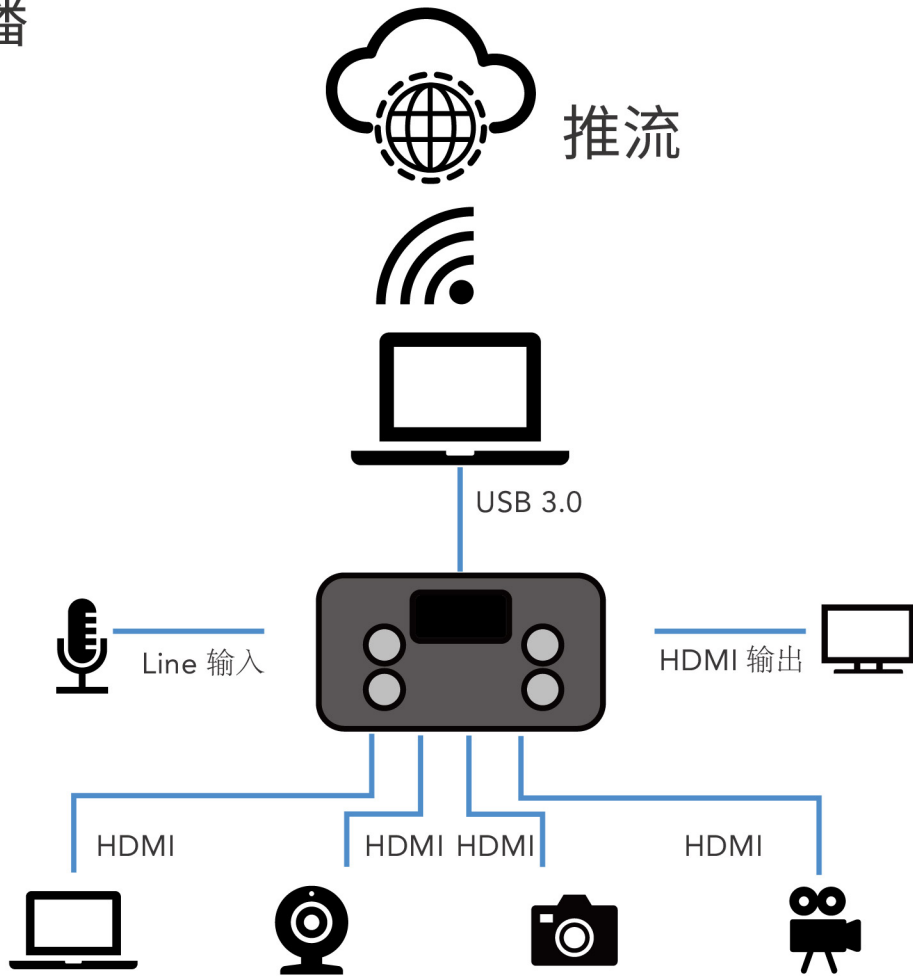

支持4路信号间的无缝切换

T-BAR支持14大类特效切换

支持音频输入加嵌

支持自动与手动切换控制功能

电脑端上位机和手机端APP控制

PIP实现快速双画面位置模式切换，PIP画面切换。

实时预览4路HDMI 1.4输入信号

支持USB 3.0直播推流

支持音频输出加解嵌

TFT屏幕4路信号源预览

预留高级功能（PTZ摄像头控制、音控台控制等）

全色域

mini系统支持视频缩放和转换，利用了RGBlink全色域4:4:4硬件处理引擎，适用于最大的视觉表现。

多画面监看

通过2.0寸TFT屏实现4路HDMI输入信号画面监看，或是通过外扩显示屏，监看4路输入信号源与1路PST信号以及1路PGM信号。

PIP 画中画

9种双画面排布模式实现双画面快速切换。

推流功能

可通过OBS软件对该产品的USB 3.0进行视频推流，可适用于抖音、斗鱼TV、虎牙直播、Facebook、YouTube等流媒体播放软件。

音视频同步

拥有音频输入加嵌、音频输出解嵌功能，可以轻松实现音视频同步直播。

连接和控制

实现上位机，或是手机APP端控制，对信号进行多画面预览，同时可以对设备进行详细参数设置。

直播

规格参数

接口	输入	HDMI	4×HDMI-A
	输出	HDMI 输出	1×HDMI-A
		USB 3.0	1×USB TypeA
	音频	输入	1×3.5mm 音频插座
		输出	1×3.5mm 音频插座
	通讯	LAN	1×RJ45
	电源		1×DC Jack
性能	输入分辨率	HDMI	
		SMPTE	720p@50/60 1080i@50 1080p@23/24/30/50/60
		VESA	1024×768@60 1280×720@60 1280×768@60 1280×800@60 1280×1024@60 1360×768@60 1366×768@60 1440×900@60 1600×1200@60 1680×1050@60 1920×1080@60 1920×1200@60
	输出分辨率	选择标准分辨率	
		HDMI	
SMPTE		720p@60 1080p@60	
支持标准	HDMI	1.3	
	USB	3.0	
	H.265	ITU-T H.265/ ISO/IEC 23008-2	
电源	输入电源	DC 12V/1.5A	
	最大功率	18W	
工作环境	温度	-0°C ~ 70°C	
	湿度	10%~85%RH	
物理参数	重量	设备重量	0.6kg
		包装重量	1.1kg
	尺寸	设备尺寸	180mm×112.5mm×48.7mm (mini/mini+)
包装尺寸		255mm×145mm×85mm	