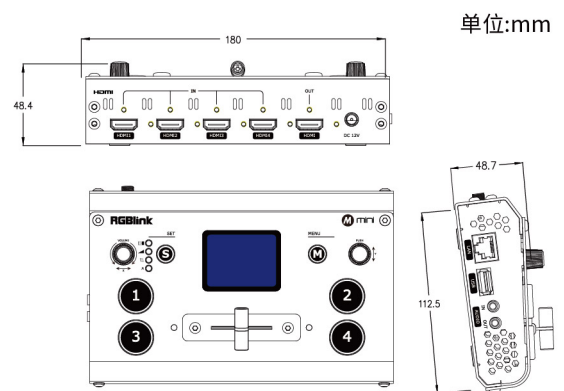

规格参数

接口	输入	HDMI	4×HDMI-A
	输出	HDMI 输出	1×HDMI-A
		USB 3.0	1×USB TypeA
	音频	输入	1×3.5mm 音频插座
		输出	1×3.5mm 音频插座
	通讯	LAN	1×RJ45
	电源		1×DC Jack
性能	输入分辨率	HDMI	
		SMPTE	720p@50/60 1080i@50 1080p@23/24/30/50/60
		VESA	1024×768@60 1280×720@60 1280×768@60 1280×800@60 1280×1024@60 1360×768@60 1366×768@60 1440×900@60 1600×1200@60 1680×1050@60 1920×1080@60 1920×1200@60
	输出分辨率	选择标准分辨率	
		HDMI	
SMPTE		720p@60 1080p@60	
支持标准	HDMI	1.3	
	USB	3.0	
	H.265	ITU-T H.265/ ISO/IEC 23008-2	
电源	输入电源	DC 12V/1.5A	
	最大功率	18W	
工作环境	温度	-0°C ~ 70°C	
	湿度	10%~85%RH	
物理参数	重量	设备重量	0.6kg
		包装重量	1.1kg
	尺寸	设备尺寸	180mm×112.5mm×48.7mm (mini/mini+)
包装尺寸		255mm×145mm×85mm	

订单编码

产品编码	名称
230-0001-01-0	mini
230-0001-02-0	mini+

产品功能对比

特征	mini	mini+
切换特效	●	●
画中画	●	●
PTZ 摄像头控制		●
台标		●
色度抠像		●

尺寸

网址: www.rgblink.cn 邮箱: sales@rgblink.com 电话: +86 755 21535149
世界标准设计源自厦门高新技术创业园

视诚 **RGBlink**[®]