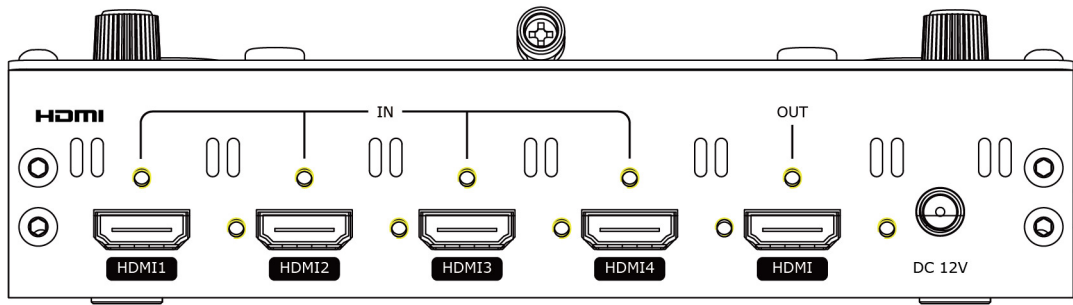

9种双画面排布模式实现双画面快速切换。

推流功能

可通过OBS软件对该产品的USB 3.0进行视频推流，可适用于抖音、斗鱼TV、虎牙直播、Facebook、YouTube等流媒体播放软件。

音视频同步

拥有音频输入加嵌、音频输出解嵌功能，可以轻松实现音视频同步直播。

连接和控制

实现上位机，或是手机APP端控制，对信号进行多画面预览，同时可以对设备进行详细参数设置。

直播

规格参数

接口	输入	HDMI	4×HDMI-A
	输出	HDMI 输出	1×HDMI-A
		USB 3.0	1×USB TypeA
	音频	输入	1×3.5mm 音频插座
		输出	1×3.5mm 音频插座
	通讯	LAN	1×RJ45
	电源		1×DC Jack
性能	输入分辨率	HDMI	
		SMPTE	720p@50/60 1080i@50 1080p@23/24/30/50/60
		VESA	1024×768@60 1280×720@60 1280×768@60 1280×800@60 1280×1024@60 1360×768@60 1366×768@60 1440×900@60 1600×1200@60 1680×1050@60 1920×1080@60 1920×1200@60
	输出分辨率	选择标准分辨率	
		HDMI	
SMPTE		720p@60 1080p@60	
支持标准	HDMI	1.3	
	USB	3.0	
	H.265	ITU-T H.265/ ISO/IEC 23008-2	
电源	输入电源	DC 12V/1.5A	
	最大功率	18W	
工作环境	温度	-0°C ~ 70°C	
	湿度	10%~85%RH	
物理参数	重量	设备重量	0.6kg
		包装重量	1.1kg
	尺寸	设备尺寸	180mm×112.5mm×48.7mm (mini/mini+)
包装尺寸		255mm×145mm×85mm	