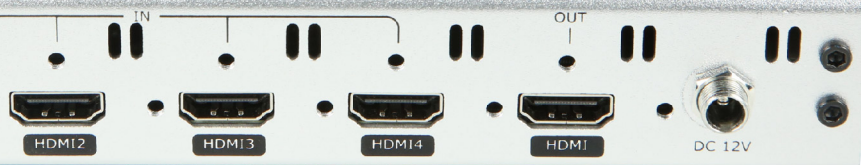

迷你推流切换台

视诚 **RGBlink**[®]

mini作为一款袖珍型的推流切换台，集合了实时监控、特效切换、USB 3.0推流、音频加解嵌等功能应用，以单人简易化控制深入mini，并通过T-BAR配合多种特效，实现场景的多样化显示应用。mini+可以通过网口控制PTZ摄像机的成像放大，缩小，取景位置。mini/mini+同时支持音控台的音视频同步切换功能，使其灵活运用在会议、小型化录播、直播、小演艺厅等场景中。

支持4路信号间的无缝切换

T-BAR支持14大类特效切换

支持音频输入加嵌

支持自动与手动切换控制功能

电脑端上位机和手机端APP控制

PIP实现快速双画面位置模式切换，PIP画面切换。

实时预览4路HDMI 1.4输入信号

支持USB 3.0直播推流

9种双画面排布模式实现双画面快速切换。

推流功能

可通过OBS软件对该产品的USB 3.0进行视频推流，可适用于抖音、斗鱼TV、虎牙直播、Facebook、YouTube等流媒体播放软件。

音视频同步

拥有音频输入加嵌、音频输出解嵌功能，可以轻松实现音视频同步直播。

连接和控制

实现上位机，或是手机APP端控制，对信号进行多画面预览，同时可以对设备进行详细参数设置。

直播

规格参数

接口	输入	HDMI	4×HDMI-A
	输出	HDMI 输出	1×HDMI-A
		USB 3.0	1×USB TypeA
	音频	输入	1×3.5mm 音频插座
		输出	1×3.5mm 音频插座
	通讯	LAN	1×RJ45
	电源		1×DC Jack
性能	输入分辨率	HDMI	
		SMPTE	720p@50/60 1080i@50 1080p@23/24/30/50/60
		VESA	1024×768@60 1280×720@60 1280×768@60 1280×800@60 1280×1024@60 1360×768@60 1366×768@60 1440×900@60 1600×1200@60 1680×1050@60 1920×1080@60 1920×1200@60
	输出分辨率	选择标准分辨率	
		HDMI	
SMPTE		720p@60 1080p@60	
支持标准	HDMI	1.3	
	USB	3.0	
	H.265	ITU-T H.265/ ISO/IEC 23008-2	
电源	输入电源	DC 12V/1.5A	
	最大功率	18W	
工作环境	温度	-0°C ~ 70°C	
	湿度	10%~85%RH	
物理参数	重量	设备重量	0.6kg
		包装重量	1.1kg
	尺寸	设备尺寸	180mm×112.5mm×48.7mm (mini/mini+)
包装尺寸		255mm×145mm×85mm	