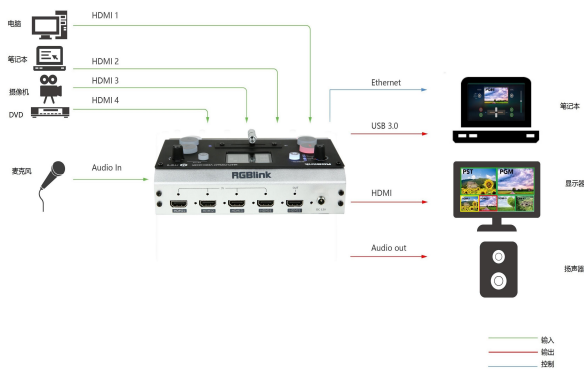

主要特点

- 支持USB 3.0直播推流
- 4通道HDMI输入
- 2寸TFT屏实时预览4路输入信号源
- 支持快切和T-Bar的切换模式
- 支持14大类特效切换
- 支持PIP功能
- 音频支持内外嵌音频选择
- HDMI支持6画面的PVW, 和PGM切换
- 支持电脑端上位机和手机端APP控制
- 一体造型, 整版设计
- 支持Logo显示
- Chroma Key 色度抠像
- PTZ摄像头控制

应用图

尺寸图

订货编码

产品代码	项目
230-0001-02-0	mini+
291-0001-03-0	mini航空箱

电话: +86-592-5771197 传真: +86-592-5788216 E-mail: sales@rgblink.com
公司总部: 厦门市湖里区留学人员创业园伟业楼S601-608

所有规格如有变更, 恕不另行通知!

www.rgblink.cn