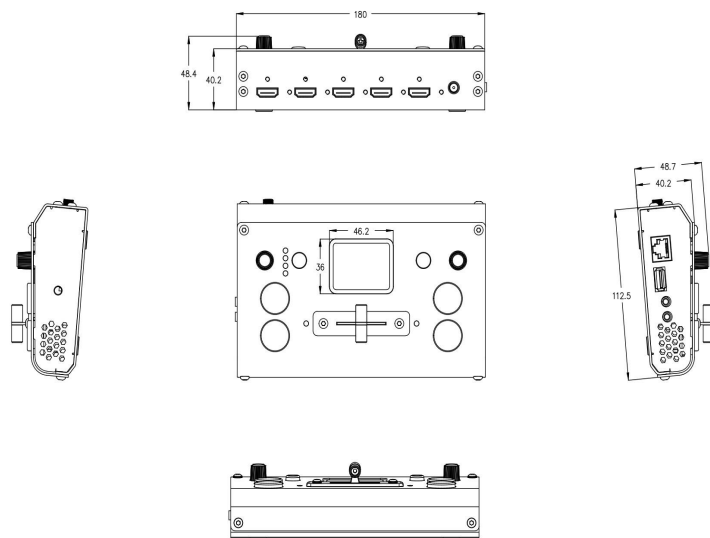

## 主要特点

- 支持USB 3.0直播推流
- 4通道HDMI输入
- 2寸TFT屏实时预览4路输入信号源
- 支持快切和T-Bar的切换模式
- 支持14大类特效切换
- 支持PIP功能
- 音频支持内外嵌音频选择
- HDMI支持6画面的PVW, 和PGM切换
- 支持电脑端上位机和手机端APP控制
- 一体造型, 整版设计
- 支持Logo显示
- Chroma Key 色度抠像
- PTZ摄像头控制

## 尺寸图