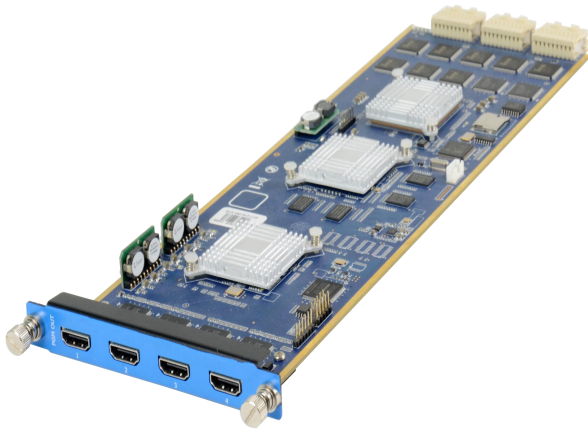

HDMI 1.3输出模块

主要特点

- 4路独立的HDMI输出
- 支持所有标准的HDMI 1.3的信号
- 输出位深支持8/10/12bit
- 支持色域、亮度调节

规格

接口	接口数量	4
	接口形态	HDMI-A
性能	输出分辨率	SMPTE 720p@50/59.94/60 1080P@23.98/24/25/29.97/30/50/59.94/60 VESA 800×600@60 1024×768@60 1280×768@60 1280×1024@60 1600×1200@60 1920×1080@60 2048×1152@60
	支持标准	HDMI 1.3
物理参数	重量	0.2kg
	尺寸	110mm×340mm×20mm