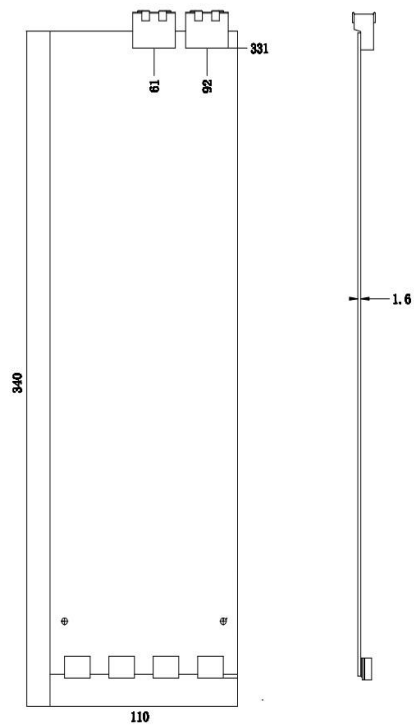

HDMI 1.3输出模块

主要特点

- 4路独立的HDMI输出
- 支持所有标准的HDMI 1.3的信号
- 输出位深支持8/10/12bit
- 支持色域、亮度调节

规格

接口	接口数量	4
	接口形态	HDMI-A
性能	输出分辨率	SMPTE 720p@50/59.94/60 1080P@23.98/24/25/29.97/30/50/59.94/60 VESA 800×600@60 1024×768@60 1280×768@60 1280×1024@60 1600×1200@60 1920×1080@60 2048×1152@60
	支持标准	HDMI 1.3
物理参数	重量	0.2kg
	尺寸	110mm×340mm×20mm

订货编码

产品代码	项目
190-1628-30-0	HDMI1.3输出模块

尺寸

兼容产品

该模块可用于下列产品

产品代码	项目
110-0628-01-0	D6

电话: +86-592-5771197 传真: +86-592-5788216 E-mail: sales@rgblink.com
公司总部: 厦门市湖里区留学人员创业园伟业楼 S601-609

所有规格如有变更, 恕不另行通知!