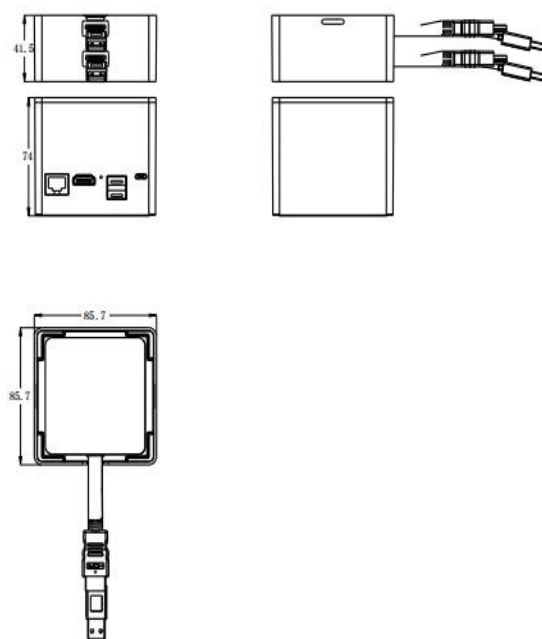

尺寸图

订货编码

产品代码	项目
450-0001-01-0	ASK mini 4K(接收端)
450-0101-01-0	ASK me 2K(发送端)
450-1001-01-0	ASK pro Meet 套装(TX*2+RX*1)
450-1001-02-0	ASK pro Starter套装(TX*1+RX*1)

电话: +86-592-5771197 传真: +86-592-5788216 E-mail: sales@rgbblink.com
公司总部: 厦门市湖里区留学人员创业园伟业楼S601

所有规格如有变更, 恕不另行通知!

视诚 RGBlink®
www.rgbblink.cn