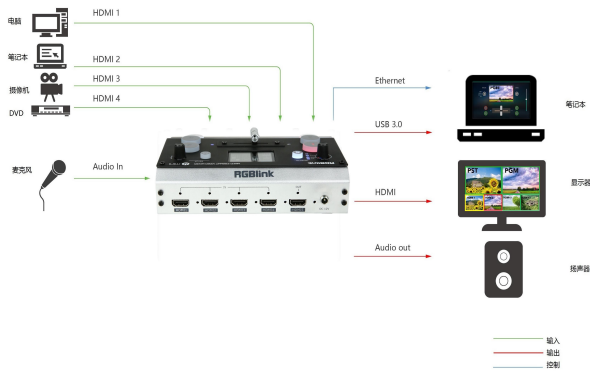

主要特点

- 支持USB 3.0直播推流
- 4通道HDMI输入
- 2寸TFT屏实时预览4路输入信号源
- 支持快切和T-Bar的切换模式
- 支持14大类特效切换
- 支持PIP功能
- 音频支持内外嵌音频选择
- HDMI支持6画面的PVW, 和PGM切换
- 支持电脑端上位机和手机端APP控制
- 一体造型, 整版设计

应用图

尺寸图

订货编码

产品代码	项目
230-0001-01-0	mini
291-0001-03-0	mini航空箱

电话: +86-592-5771197 传真: +86-592-5788216 E-mail: sales@rgblink.com
 公司总部: 厦门市湖里区留学人员创业园伟业楼5601-608

所有规格如有变更, 恕不另行通知!

www.rgblink.cn

规格

接口	输入	HDMI In	4×HDMI-A
	输出	HDMI Out	1×HDMI-A
		USB 3.0	1×USB TypeA
	音频	In	1×3.5mm 音频插座
		Out	1×3.5mm 音频插座
通讯	LAN	1×RJ45	
电源		1×DC 电源插座	
性能	输入分辨率	HDMI	
		SMPTE	720p@50/60 1080i@50 1080p@23/24/30/50/60
		VESA	1024×768@60 1280×720@60 1280×768@60 1280×800@60 1280×1024@60 1360×768@60 1366×768@60 1440×900@60 1600×1200@60 1680×1050@60 1920×1080@60 1920×1200@60
	输出分辨率	HDMI	
		SMPTE	720p@50/60 1080p@24/25/30/50/60
		VESA	1024×768@60 1280×720@50/60 1280×768@60 1280×1024@60 1360×768@60 1920×1080@24/25/30/50/60
		USB H.265	1024×768@60 1280×1024@60 1360×768@60 1920×1080@30 1920×1080@50 1920×1080@60
	支持标准	HDMI	1.3
USB		3.0	
H.265		ITU-T H.265/ ISO/IEC 23008-2	
色空间	RGB		
视频采样	4:4:4 YUV		
延迟	<4帧		
模拟音频延迟	最大8帧		
电源	输入电源	DC 12V/1.5A	
	恒定功率	13.2W	
	最大功率	18W	
工作环境	温度	0℃~70℃	
	湿度	10%~85%	
物理参数	重量	设备重量	0.5kg
		包装重量	1pc 1.25kg
			10pcs 13.00kg
			20pcs 24.00kg
	尺寸	设备尺寸	180mm×113mm×49mm
		包装尺寸	1pc 255mm×145mm×85mm
10pcs 490mm×305mm×345mm			
20pcs 565mm×490mm×345mm			