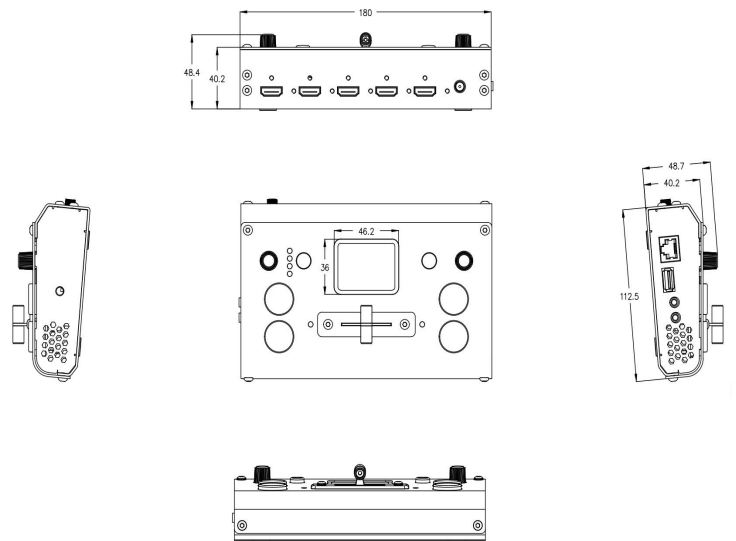

主要特点

- 支持USB 3.0直播推流
- 4通道HDMI输入
- 2寸TFT屏实时预览4路输入信号源
- 支持快切和T-Bar的切换模式
- 支持14大类特效切换
- 支持PIP功能
- 音频支持内外嵌音频选择
- HDMI支持6画面的PVW, 和PGM切换
- 支持电脑端上位机和手机端APP控制
- 一体造型, 整版设计

应用图

尺寸图

订货编码

产品代码	项目
230-0001-01-0	mini
291-0001-03-0	mini航空箱

电话: +86-592-5771197 传真: +86-592-5788216 E-mail: sales@rgblink.com
 公司总部: 厦门市湖里区留学人员创业园伟业楼5601-608

所有规格如有变更, 恕不另行通知!

www.rgblink.cn

规格

接口	输入	HDMI In	4×HDMI-A
	输出	HDMI Out	1×HDMI-A
		USB 3.0	1×USB TypeA
	音频	In	1×3.5mm 音频插座
		Out	1×3.5mm 音频插座
通讯	LAN	1×RJ45	
电源		1×DC 电源插座	
性能	输入分辨率	HDMI	
		SMPTE	720p@50/60 1080i@50 1080p@23/24/30/50/60
		VESA	1024×768@60 1280×720@60 1280×768@60 1280×800@60 1280×1024@60 1360×768@60 1366×768@60 1440×900@60 1600×1200@60 1680×1050@60 1920×1080@60 1920×1200@60
	输出分辨率	HDMI	
		SMPTE	720p@50/60 1080p@24/25/30/50/60
		VESA	1024×768@60 1280×720@50/60 1280×768@60 1280×1024@60 1360×768@60 1920×1080@24/25/30/50/60
		USB H.265	1024×768@60 1280×1024@60 1360×768@60 1920×1080@30 1920×1080@50 1920×1080@60
	支持标准	HDMI	1.3
USB		3.0	
H.265		ITU-T H.265/ ISO/IEC 23008-2	
色空间	RGB		
视频采样	4:4:4 YUV		
延迟	<4帧		
模拟音频延迟	最大8帧		
电源	输入电源	DC 12V/1.5A	
	恒定功率	13.2W	
	最大功率	18W	
工作环境	温度	0℃~70℃	
	湿度	10%~85%	
物理参数	重量	设备重量	0.5kg
		包装重量	1pc 1.25kg
			10pcs 13.00kg
			20pcs 24.00kg
	尺寸	设备尺寸	180mm×113mm×49mm
		包装尺寸	1pc 255mm×145mm×85mm
10pcs 490mm×305mm×345mm			
20pcs 565mm×490mm×345mm			