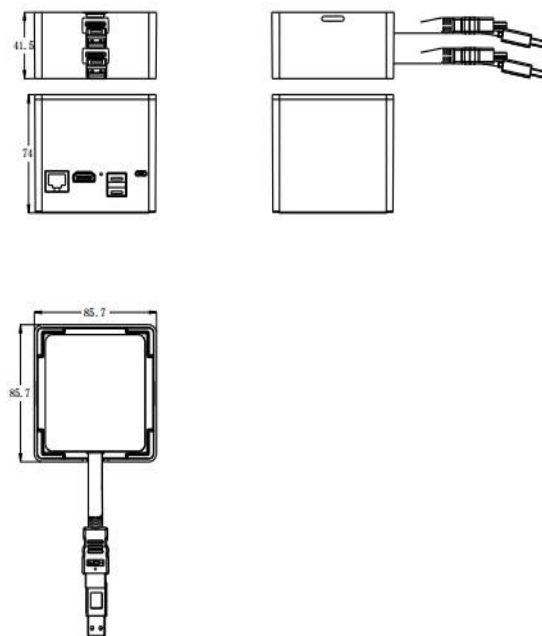

尺寸图

订货编码

产品代码	项目
450-0001-01-0	ASK mini 4K(接收端)
450-0101-01-0	ASK me 2K(发送端)
450-1001-01-0	ASK pro Meet 套装(TX*2+RX*1)
450-1001-02-0	ASK pro Starter套装(TX*1+RX*1)

电话: +86-592-5771197 传真: +86-592-5788216 E-mail: sales@rgblick.com
公司总部: 厦门市湖里区留学人员创业园伟业楼S601

所有规格如有变更, 恕不另行通知!

视诚 RGBlick®
www.rgblick.cn