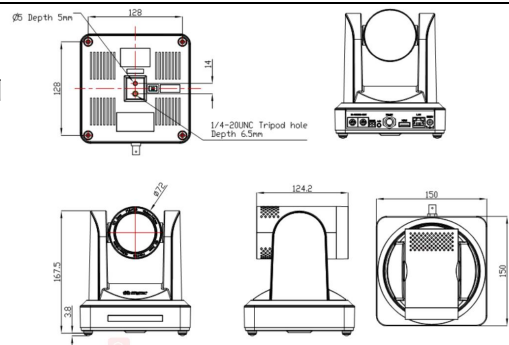

RGB12X-PTZ-WH 12倍PTZ摄像头

正面

背面

主要特点

- 全高清, 宽视角, 多接口, 多协议
- 低光场景下保持高性能
- 分辨率高达1920×1080p@60
- H. 265/H. 264双码流输出
- PTZ 云台控制
- 多种场所应用
- 低功耗休眠/唤醒

规格

接口	视频输出	HDMI	1×HDMI-A
		SDI	1×BNC
		LAN	1×RJ45
	音频	输入	1×3.5mm 音频插座
通讯	RS232		2×DIN 8
	RS485		1×2针接口
	网络		1×100M网口 (10/100BASE-TX)
电源			1×HEC3800 DC 插座
性能	摄像头	镜头光学变焦	12X f=3.9~46.8mm
		视角	6.3°~ 72.5°
		光圈系数	F1.8 ~ F2.4
		数码变焦	10X
		最低照度	0.5 lux (F1.8,AGC ON)
		数字降噪	2D & 3D 数字降噪
		白平衡	自动/手动/一键白平衡/3000K/3500K/4000K/4500K/5000K/5500K/6000K/6500K/7000K
		聚焦/光圈/电子快门	自动/手动
		背光补偿	开/关
		动态范围	关/动态等级调整
		视频调节	亮度/色调/饱和度/对比度/锐度/黑白模式/伽马曲线
		信噪比	>55dB
		有效像素	207万,16:9
	云台参数	水平/俯仰转动	-170°~+170°/-30°~+90°
	水平/俯仰控制速度	0.1~60°/秒; 0.1~30°/秒	
	预置位速度/数量	水平: 60°/秒, 俯仰: 30°/秒; 最多可设置255个预置位 (遥控器10个)	
音频压缩格式		AAC、MP3、G.711A	
视频压缩格式		H.264, H.265, 双码流输出	
输出分辨率		720p25/29.97/30/50/59.94/60 1080p25/30/29.97/30/50/59.94/60	
控制协议		VISCA Pelco-D Pelco-P	
波特率 (bps)		115200 9600 4800 2400bps	
网络协议		RTSP RTMP ONVIF GB/T28181 VISCA	
支持标准	HDMI	1.3	
	SDI	SMPTE 425M (Level A & B) SMPTE 424M SMPTE 292M SMPTE 259M-C DVB-ASI	
电源	输入电压		DC12V/1.5A
	最大功率		12W
工作环境	温度		-10℃~50℃
	湿度		20%~80%
物理参数	重量	裸机重量	1.4kg
	尺寸	裸机尺寸	150mm×150mm×167.5mm

订货编码

产品编码	项目
981-0011-01-0	RGB12X-PTZ-WH 12倍PTZ摄像头

尺寸图

电话: +86-592-5771197 传真: +86-592-5788216 E-mail: sales@rgblink.com

公司总部: 厦门市湖里区留学人员创业园伟业楼S601-608

视诚 **RGBlink**

www.rgblink.cn

所有规格如有变更, 恕不另行通知!