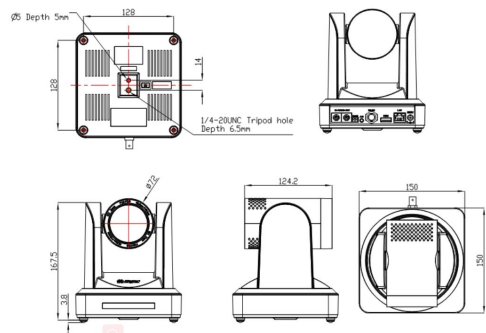

RGB20X-POE-WH 20倍PTZ摄像头

正面

背面

主要特点

- 全高清，多接口，多协议，高速光学变焦
- 低光场景下保持高性能
- 分辨率高达1920×1080p@60
- H.264/H.265双码流输出
- PTZ 云台控制
- 多种场所应用
- 低功耗休眠/唤醒
- 支持PoE(IEEE 802.3af 48V)

规格

接口	视频输出	HDMI SDI LAN(支持PoE)	1×HDMI-A 1×BNC 1×RJ45	
	音频	输入	1×3.5mm 音频插座	
	通讯	RS232 RS485 网络	2×DIN 8 1×2针接口 1×100M网口 (10/100BASE-TX)	
	电源		1×HEC3800 DC 插座	
性能	摄像头	镜头光学变焦 视角 光圈系数 数码变焦 最低照度 数字降噪 白平衡 聚焦/光圈/电子快门 背光补偿 动态范围 视频调节 信噪比 有效像素	20X f=5.5~110mm 3.3°~ 54.7° F1.6 ~ F3.5 10X 0.5 lux (F1.8,AGC ON) 2D & 3D 数字降噪 自动/手动/一键白平衡/3000K/3500K/4000K/4500K/5000K/5500K/6000K/6500K/7000K 自动/手动 开/关 关/动态等级调整 亮度/色调/饱和度/对比度/锐度/黑白模式/伽马曲线 >55dB 207万,16:9	
	云台参数	水平/俯仰转动 水平/俯仰控制速度 预置位速度/数量	-170°~+170°/-30°~+90° 0.1~60°/秒; 0.1~30°/秒 水平: 60°/秒, 俯仰: 30°/秒; 最多可设置255个预置位(遥控器10个)	
	音频压缩格式	AAC、MP3、G.711A		
	视频压缩格式	H.264, H.265, 双码流输出		
	输出分辨率	720p25/29.97/30/50/59.94/60 1080p25/30/29.97/30/50/59.94/60		
	控制协议	VISCA Pelco-D Pelco-P		
	波特率 (bps)	115200 9600 4800 2400bps		
	网络协议	RTSP RTMP ONVIF GB/T28181 VISCA		
	支持标准	HDMI 1.3 SDI SMPTE 425M (Level A & B) SMPTE 424M SMPTE 292M SMPTE 259M-C DVB-ASI		
	电源	输入电压	DC12V/1.5A	
		最大功率	12W	
	工作环境	温度	-10℃~50℃	
		湿度	20%~80%	
	物理参数	重量	裸机重量	1.4kg
尺寸		裸机尺寸	150mm×150mm×167.5mm	

订货编码

产品编码	项目
981-0011-11-0	RGB20X-POE-WH 20倍PTZ摄像头(支持PoE)

尺寸图

电话: +86-592-5771197 传真: +86-592-5788216 E-mail: sales@rgblink.com

公司总部: 厦门市湖里区留学人员创业园伟业楼5601-608

所有规格如有变更, 恕不另行通知!

视诚 **RGBlink**[®]
www.rgblink.cn