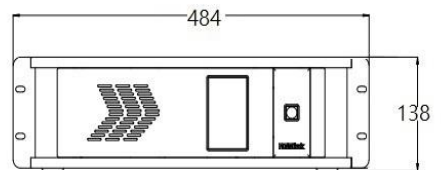

应用图

尺寸

订货编码

产品代码	项目
310-0003-10-0	X3
190-0003-01-0	4路DVI输入模块
190-0003-02-0	4路2K HDMI输入模块
190-0003-03-0	4路VGA输入模块
190-0003-04-0	4路3G-SDI (SCALE) 输入模块
190-0003-06-0	8路CVBS输入模块
190-0003-07-0	4路USB2.0输入模块
190-0003-11-0	4K@30输入模块
190-0003-13-0	4路H.264输入模块
190-0003-15-0	4K@60Hz 输入模块
190-0003-17-0	12G SDI 输入模块
190-0003-18-0	4路HDBaseT输入模块