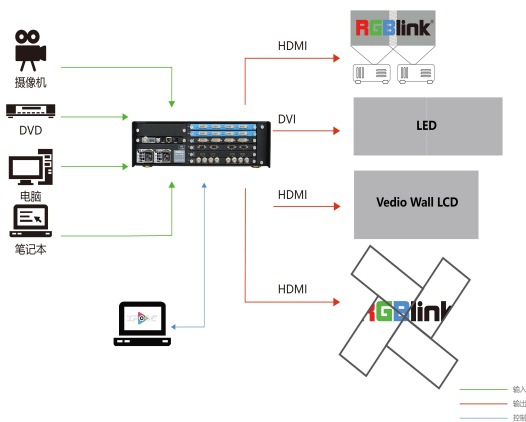

X3

主要特点

- 支持HDR
- 全插卡式输入输出设计
- 支持热插拔技术，快速任意更换
- 支持HDMI 2.0的4K@60信号输入
- 支持DP 1.2的4K@60信号输入
- 支持12G/6G/3G/HD/SD SDI输入
- 4K/2K EDID管理
- H.264流媒体输入
- 多种工作模式
- 支持3D信号
- GENLOCK外同步
- 支持XPOSE软件与T系列控台控制
- 电源模块拔插技术和电源1+1冗余功能

应用图

尺寸

订货编码

产品代码	项目
310-0003-10-0	X3
190-0003-01-0	4路DVI输入模块
190-0003-02-0	4路2K HDMI输入模块
190-0003-03-0	4路VGA输入模块
190-0003-04-0	4路3G-SDI (SCALE) 输入模块
190-0003-06-0	8路CVBS输入模块
190-0003-07-0	4路USB2.0输入模块
190-0003-11-0	4K@30输入模块
190-0003-13-0	4路H.264输入模块
190-0003-15-0	4K@60Hz 输入模块
190-0003-17-0	12G SDI 输入模块
190-0003-18-0	4路HDBaseT输入模块

产品代码	项目
190-0003-21-0	4路DVI输出模块
190-0003-22-0	4路2K HDMI输出模块
190-0003-24-0	4路3G-SDI输出模块
190-0003-25-0	4路HDBaseT 输出模块
190-0003-28-0	ARO 旋转模块
190-0003-38-0	2路4K HDMI输出模块
950-0001-00-0	热插拔电源200W

电话: +86-592-5771197 传真: +86-592-5788216 E-mail: sales@rgblink.com