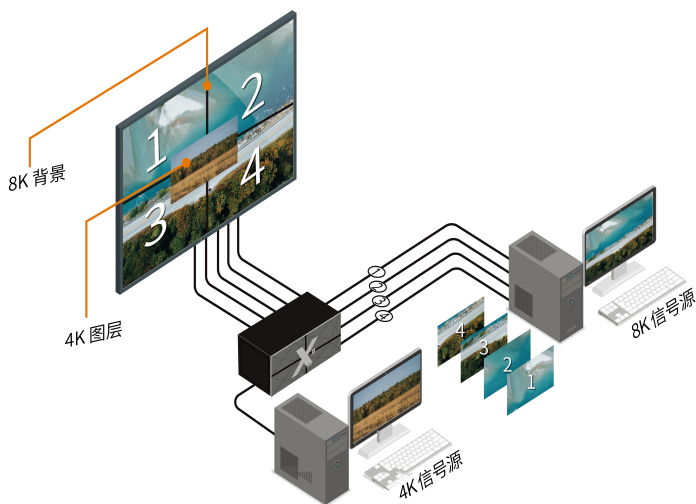

## 主要特点

- 支持4K信号输入
- 支持HDR
- 12Bit画质处理
- 单口最大支持8个4K画面任意处理
- 自定义输入输出分辨率，最宽3840最高2160
- EDID管理
- 支持叠加OSD，不占用图层
- XPOSE2.0 WebServer控制
- 支持Genlock外同步实现时序同步拼接
- 支持U盘和网页在线升级
- 全插卡式输入输出设计与热拔插技术
- 电源模块拔插技术和1+1冗余功能

## 应用图