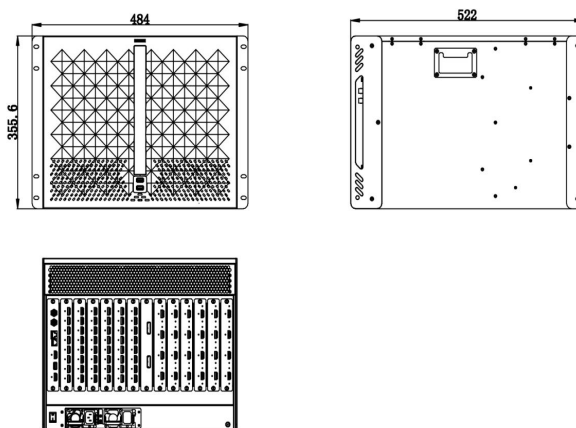

## 主要特点

- 支持4K信号输入
- 支持HDR
- 12Bit画质处理
- 单口最大支持8个4K画面任意处理
- 自定义输入输出分辨率，最宽3840最高2160
- EDID管理
- 支持叠加OSD，不占用图层
- XPOSE2.0 WebServer控制
- 支持Genlock外同步实现时序同步拼接
- 支持U盘和网页在线升级
- 全插卡式输入输出设计与热拔插技术
- 电源模块拔插技术和1+1冗余功能

## 应用图

## 尺寸图