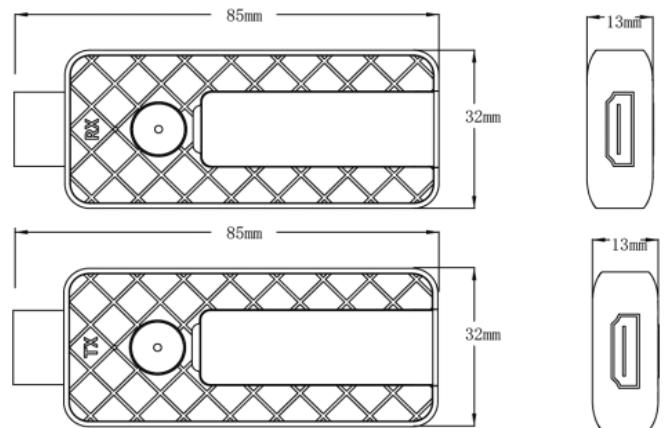

ASK nano

主要特点

- 无障碍40M远距离传输
- 发射器和接收器自动配对和连接
- 体型小巧RX便于隐藏式安装，便于接入投影
- 操作简单即插即用，无需安装APP
- 支持iOS/MacOS/Android/Windows 系统
- 画面延迟低至0.129S
- 支持HDMI内嵌音频输出

应用图

尺寸图

订货编码

产品代码	项目
450-0101-02-0	ASK nano TX
450-1002-01-1	ASK nano Starter 套装(TX*1+RX*1)
910-0013-01-0	Type C - HDMI 转接头

*对于没有HDMI接口，只有Type-C接口的电脑，推荐使用Type C-HDMI转接头

电话: +86-592-5771197 传真: +86-592-5788216 E-mail: sales@rgbink.com
公司总部: 厦门火炬高新区新科广场3号楼坂上社37-3号601A室
所有规格如有变更，恕不另行通知！

www.rgbink.cn

规格

接收端

接口	输出	HDMI	1×HDMI -A
	电源	USB	1×microUSB
性能	输出分辨率	HDMI	
		VESA	Up to 1920×1080@60
	支持标准	HDMI	1.3
电源	输入电源	DC 5V/500mA	
	最大功率	2.5W	
工作环境	温度	-0℃ ~70℃	
	湿度	10%~85%	
物理参数	重量	设备重量	0.026kg
		包装重量	0.24kg(TX*1+RX*1)
	尺寸	设备尺寸	85mm×32mm×13mm
		包装尺寸	120mm×120mm×50mm(TX*1+RX*1)

发送端

接口	输出	HDMI	1×HDMI -A
	电源	USB	1×microUSB
性能	输入分辨率 (TX)	HDMI	
		VESA	720×480@60 720×576@50 1280×720@50/60 1920×1080@24/25/30/50/60
	支持标准	HDMI	1.3
电源	输入电源	DC 5V/500mA	
	最大功率	2.5W	
工作环境	温度	-0℃ ~70℃	
	湿度	10%~85%	
物理参数	重量	设备重量	0.027kg
		包装重量	0.24kg(TX*1+RX*1)
	尺寸	设备尺寸	85mm×32mm×13mm
		包装尺寸	120mm×120mm×50mm(TX*1+RX*1)