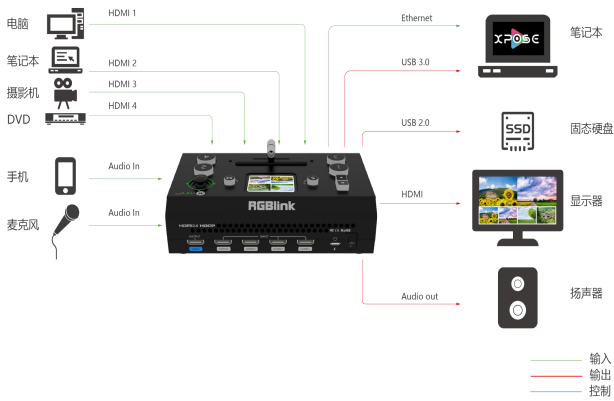

主要特点

- 迷你切换台，易于携带
- 2寸TFT触摸屏，可图标化触屏控制，也可监看输入信号
- 五向摇杆，可用于快速调整外设PTZ控制功能
- 支持T-Bar切换，支持多达14种切换特效
- 支持直通快切模式或者预监切换模式
- 4路HDMI 2.0输入
- 支持USB 3.0直播推流与手机端直播推流
- USB 2.0录制功能，支持exFAT与FAT32格式录制
- HDMI与USB 3.0推流支持可选6画面的PVW与PGM切换
- 支持HDMI内嵌音频和外接音频混音，支持音频延迟调整
- 支持电脑端上位机和手机端APP控制
- 支持Chroma Key色度抠像
- PTZ摄像头变焦，云台控制，场景调用等功能

应用图

尺寸图

订货编码

产品代码	项目
230-0003-02-0	mini-pro

电话: +86-592-5771197 传真: +86-592-5788216 E-mail: sales@rgblink.com
公司总部: 厦门火炬高新区新科广场3号楼楼上社37-3号601A室

所有规格如有变更，恕不另行通知！

www.rgblink.cn