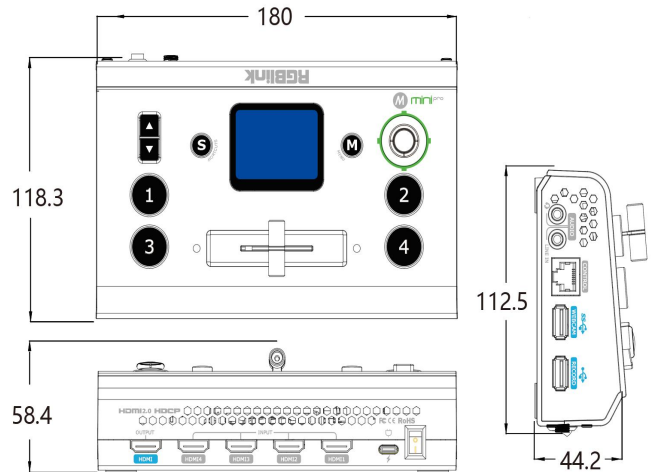

尺寸图

订货编码

产品代码	项目
230-0003-02-0	mini-pro

电话: +86-592-5771197 传真: +86-592-5788216 E-mail: sales@rgblink.com
公司总部: 厦门火炬高新区新科广场3号楼楼上社37-3号601A室

所有规格如有变更，恕不另行通知！

www.rgblink.cn