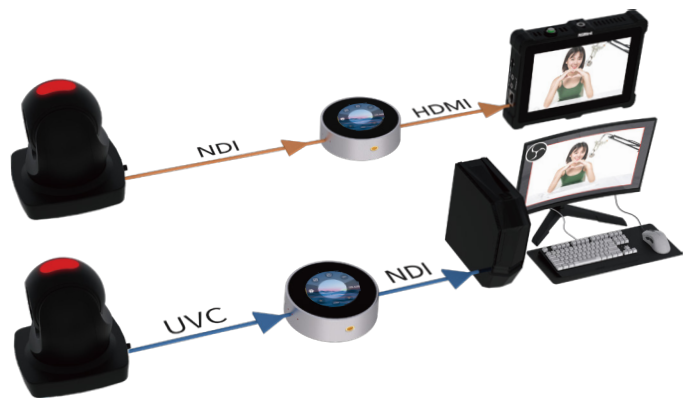

## 视频流编解码器

NDI SRT RTMP

NDI® 是NetworkDevice Interface的简称,是NewTek公司推出的广播级质量、低延迟的开放式IP网络接口协议。NDI® 作为当前全球领先的网络音视频编解码技术,受到越来越多专业音视频领域的技术人员的青睐。

TAO 1mini 支持HDMI/UVC与FULL NDI®实现编码和解码一体的千兆以太网视频流编解码器。圆形外观,简约大气,易于携带,带有标准相机螺丝孔,可以轻松的安装到摄像机支架。设备带有一个2.1英寸的TFT触摸屏,可以实时监看信号和菜单操作。支持Tally灯,支持U盘录制,支持PoE等功能。

## 多平台直播推流

TAO 1mini不仅可以将4K的HDMI\UVC信号转成NDI\RTMP\SRT,可实现3平台同步直播的网络推流设备。