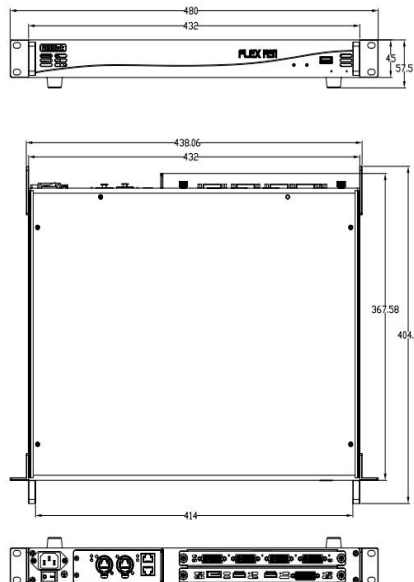

FLEX RS1

主要特点

- 4K@60输入，色空间4:4:4，支持HDR
- 四种操作模式：旋转、融合、独立拼接
- 4路独立输出，
- 每个输出可做缩放，任意角度旋转，和独立拼接
- 多台级联控制
- 支持适用于Windows, MacOS, iOS, Android 或 Linux等系统操作软件XPOSE

应用图

旋转和拼接

投影融合

订货编码

产品代码	项目
700-0001-01-0	FLEX RS1

尺寸图

电话: +86-592-5771197 传真: +86-592-5788216 E-mail: sales@rgblink.com
 公司总部: 厦门火炬高新区新科广场3号楼坂上社37-3号601A室

所有规格如有变更，恕不另行通知！

视诚 **RGBlink**[®]
 www.rgblink.cn

规格

接口	输入	1 插槽, 支持4路输入 标配 4K@60Hz模块 1 × DVI 2×HDMI-A 1×DisplayPort
	输出	1插槽, 支持4路输出 标配 ARO旋转模块 4 × DVI-I
	通讯	RS485 Salve In Out 2× RJ45 Artnet In Link 2× RJ45 (Ethercon)
	电源	1 x IEC
性能	输入分辨率	DVI HDMI 1.4 SMPTE 720p@50/59.94/60 1080i@50/59.94/60 1080p@50/59.94/60 2160p@30 VESA 800×600@60 1024×768@60 1280×720@50/59.94/60 1280×800@60 1280×960@60 1280×1024@60 1400×1050@60 1600×1200@60 1920×1080@50/59.94/60 2560×960@60 3840 x 2160@30 HDMI 2.0 DP 1.2 SMPTE 720p@23.98/24/25/29.97/30/50/59.94/60 1080p@50/59.94/60 2160p@30/60 VESA 800×600@60 1024×768@60 1280×768@60 1280×800@60 1280×1024@60 1360×768@60 1366×768@60 1400×900@60 1600×1050@60 1600×1200@60 1680×1050@60 1920×1080@60 1920×1200@60 2048×1080@60 2048×1152@60 2560×812@60 2560×960@60 2560×1600@60 3840×1080@60 3840×2160@30 3840×2160@60
	输出分辨率	选择标准分辨率或者自定义分辨率 DVI SMPTE 720p@50/59.94/60 1080i@50/59.94/60 1080p@50/59.94/60 VESA 800×600@60 1024×768@60 1280×720@50/59.94/60 1280×800@60 1280×960@60 1280×1024@60 1400×1050@60 1600×1200@60 1920×1080@23.98/24/25/29.97/30/50/59.94/60
	支持标准	DVI Dual Link HDMI 2.0 DisplayPort 1.2
电源	输入电源	AC 90-264V 50/60Hz
	最大功率	65W
工作环境	温度	0℃~40℃
	湿度	10%~85%
物理参数	重量	设备重量 2.5kg 包装重量 5.73kg
	尺寸	设备尺寸 480mm×438mm×404mm 包装尺寸 540mm×460mm×135mm