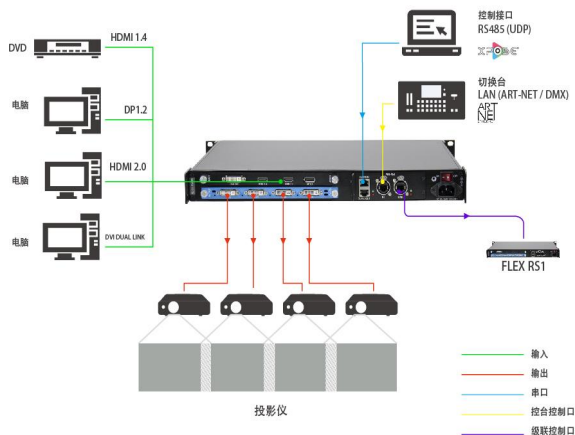

FLEX RS1

主要特点

- 4K@60输入，色空间4:4:4，支持HDR
- 四种操作模式：旋转、融合、独立拼接
- 4路独立输出，
- 每个输出可做缩放，任意角度旋转，和独立拼接
- 多台级联控制
- 支持适用于Windows, MacOS, iOS, Android 或 Linux等系统操作软件XPOSE

应用图

旋转和拼接

投影融合

订货编码

产品代码	项目
700-0001-01-0	FLEX RS1

尺寸图

电话: +86-592-5771197 传真: +86-592-5788216 E-mail: sales@rgblink.com
 公司总部: 厦门火炬高新区新科广场3号楼坂上社37-3号601A室

所有规格如有变更，恕不另行通知！

视诚 **RGBlink**[®]
 www.rgblink.cn

规格

接口	输入	1 插槽, 支持4路输入 标配 4K@60Hz模块 1 × DVI 2×HDMI-A 1×DisplayPort
	输出	1插槽, 支持4路输出 标配 ARO旋转模块 4 × DVI-I
	通讯	RS485 Salve In Out 2× RJ45 Artnet In Link 2× RJ45 (Ethercon)
	电源	1 x IEC
性能	输入分辨率	DVI HDMI 1.4 SMPTE 720p@50/59.94/60 1080i@50/59.94/60 1080p@50/59.94/60 2160p@30 VESA 800×600@60 1024×768@60 1280×720@50/59.94/60 1280×800@60 1280×960@60 1280×1024@60 1400×1050@60 1600×1200@60 1920×1080@50/59.94/60 2560×960@60 3840 x 2160@30 HDMI 2.0 DP 1.2 SMPTE 720p@23.98/24/25/29.97/30/50/59.94/60 1080p@50/59.94/60 2160p@30/60 VESA 800×600@60 1024×768@60 1280×768@60 1280×800@60 1280×1024@60 1360×768@60 1366×768@60 1400×900@60 1600×1050@60 1600×1200@60 1680×1050@60 1920×1080@60 1920×1200@60 2048×1080@60 2048×1152@60 2560×812@60 2560×960@60 2560×1600@60 3840×1080@60 3840×2160@30 3840×2160@60
	输出分辨率	选择标准分辨率或者自定义分辨率 DVI SMPTE 720p@50/59.94/60 1080i@50/59.94/60 1080p@50/59.94/60 VESA 800×600@60 1024×768@60 1280×720@50/59.94/60 1280×800@60 1280×960@60 1280×1024@60 1400×1050@60 1600×1200@60 1920×1080@23.98/24/25/29.97/30/50/59.94/60
	支持标准	DVI Dual Link HDMI 2.0 DisplayPort 1.2
电源	输入电源	AC 90-264V 50/60Hz
	最大功率	65W
工作环境	温度	0℃~40℃
	湿度	10%~85%
物理参数	重量	设备重量 2.5kg 包装重量 5.73kg
	尺寸	设备尺寸 480mm×438mm×404mm 包装尺寸 540mm×460mm×135mm