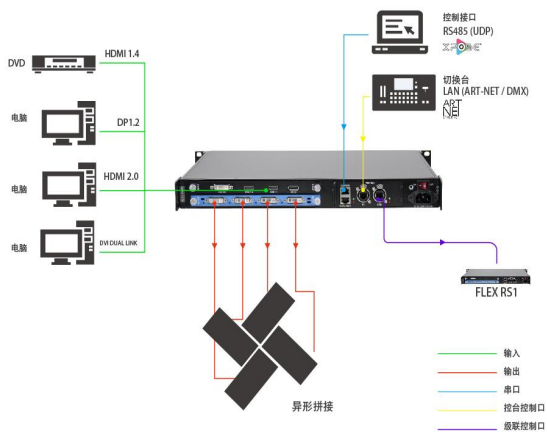

FLEX RS1

主要特点

- 4K@60输入，色空间4:4:4，支持HDR
- 四种操作模式：旋转、融合、独立拼接
- 4路独立输出，
- 每个输出可做缩放，任意角度旋转，和独立拼接
- 多台级联控制
- 支持适用于Windows, MacOS, iOS, Android 或 Linux等系统操作软件XPOSE

应用图

旋转和拼接

投影融合

订货编码

产品代码	项目
700-0001-01-0	FLEX RS1

尺寸图

电话: +86-592-5771197 传真: +86-592-5788216 E-mail: sales@rgblink.com
 公司总部: 厦门火炬高新区新科广场3号楼坂上社37-3号601A室

所有规格如有变更，恕不另行通知！

视诚 **RGBlink**[®]
 www.rgblink.cn

规格

接口	输入	1 插槽, 支持4路输入 标配 4K@60Hz模块 1 × DVI 2×HDMI-A 1×DisplayPort
	输出	1插槽, 支持4路输出 标配 ARO旋转模块 4 × DVI-I
	通讯	RS485 Salve In Out 2× RJ45 Artnet In Link 2× RJ45 (Ethercon)
	电源	1 x IEC
性能	输入分辨率	DVI HDMI 1.4 SMPTE 720p@50/59.94/60 1080i@50/59.94/60 1080p@50/59.94/60 2160p@30 VESA 800×600@60 1024×768@60 1280×720@50/59.94/60 1280×800@60 1280×960@60 1280×1024@60 1400×1050@60 1600×1200@60 1920×1080@50/59.94/60 2560×960@60 3840 x 2160@30 HDMI 2.0 DP 1.2 SMPTE 720p@23.98/24/25/29.97/30/50/59.94/60 1080p@50/59.94/60 2160p@30/60 VESA 800×600@60 1024×768@60 1280×768@60 1280×800@60 1280×1024@60 1360×768@60 1366×768@60 1400×900@60 1600×1050@60 1600×1200@60 1680×1050@60 1920×1080@60 1920×1200@60 2048×1080@60 2048×1152@60 2560×812@60 2560×960@60 2560×1600@60 3840×1080@60 3840×2160@30 3840×2160@60
	输出分辨率	选择标准分辨率或者自定义分辨率 DVI SMPTE 720p@50/59.94/60 1080i@50/59.94/60 1080p@50/59.94/60 VESA 800×600@60 1024×768@60 1280×720@50/59.94/60 1280×800@60 1280×960@60 1280×1024@60 1400×1050@60 1600×1200@60 1920×1080@23.98/24/25/29.97/30/50/59.94/60
	支持标准	DVI Dual Link HDMI 2.0 DisplayPort 1.2
电源	输入电源	AC 90-264V 50/60Hz
	最大功率	65W
工作环境	温度	0℃~40℃
	湿度	10%~85%
物理参数	重量	设备重量 2.5kg 包装重量 5.73kg
	尺寸	设备尺寸 480mm×438mm×404mm 包装尺寸 540mm×460mm×135mm