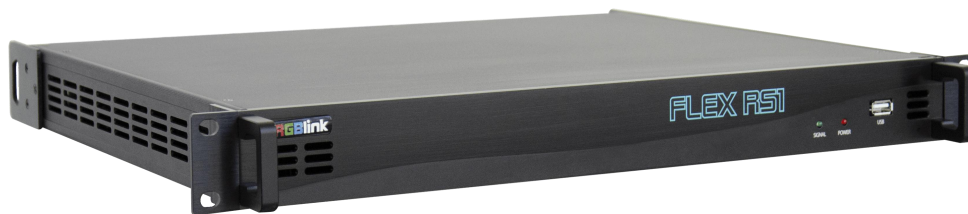

FLEX RS1

主要特点

- 4K@60输入，色空间4:4:4，支持HDR
- 四种操作模式：旋转、融合、独立拼接
- 4路独立输出，
- 每个输出可做缩放，任意角度旋转，和独立拼接
- 多台级联控制
- 支持适用于Windows, MacOS, iOS, Android 或 Linux等系统操作软件XPOSE

应用图

旋转和拼接

投影融合

订货编码

产品代码	项目
700-0001-01-0	FLEX RS1

尺寸图

电话: +86-592-5771197 传真: +86-592-5788216 E-mail: sales@rgblink.com
 公司总部: 厦门火炬高新区新科广场3号楼坂上社37-3号601A室

所有规格如有变更，恕不另行通知！

视诚 **RGBlink**[®]
 www.rgblink.cn

规格

接口	输入	1 插槽, 支持4路输入 标配 4K@60Hz模块 1 × DVI 2×HDMI-A 1×DisplayPort
	输出	1插槽, 支持4路输出 标配 ARO旋转模块 4 × DVI-I
	通讯	RS485 Salve In Out 2× RJ45 Artnet In Link 2× RJ45 (Ethercon)
	电源	1 x IEC
性能	输入分辨率	DVI HDMI 1.4 SMPTE 720p@50/59.94/60 1080i@50/59.94/60 1080p@50/59.94/60 2160p@30 VESA 800×600@60 1024×768@60 1280×720@50/59.94/60 1280×800@60 1280×960@60 1280×1024@60 1400×1050@60 1600×1200@60 1920×1080@50/59.94/60 2560×960@60 3840 x 2160@30 HDMI 2.0 DP 1.2 SMPTE 720p@23.98/24/25/29.97/30/50/59.94/60 1080p@50/59.94/60 2160p@30/60 VESA 800×600@60 1024×768@60 1280×768@60 1280×800@60 1280×1024@60 1360×768@60 1366×768@60 1400×900@60 1600×1050@60 1600×1200@60 1680×1050@60 1920×1080@60 1920×1200@60 2048×1080@60 2048×1152@60 2560×812@60 2560×960@60 2560×1600@60 3840×1080@60 3840×2160@30 3840×2160@60
	输出分辨率	选择标准分辨率或者自定义分辨率 DVI SMPTE 720p@50/59.94/60 1080i@50/59.94/60 1080p@50/59.94/60 VESA 800×600@60 1024×768@60 1280×720@50/59.94/60 1280×800@60 1280×960@60 1280×1024@60 1400×1050@60 1600×1200@60 1920×1080@23.98/24/25/29.97/30/50/59.94/60
	支持标准	DVI Dual Link HDMI 2.0 DisplayPort 1.2
电源	输入电源	AC 90-264V 50/60Hz
	最大功率	65W
工作环境	温度	0℃~40℃
	湿度	10%~85%
物理参数	重量	设备重量 2.5kg 包装重量 5.73kg
	尺寸	设备尺寸 480mm×438mm×404mm 包装尺寸 540mm×460mm×135mm