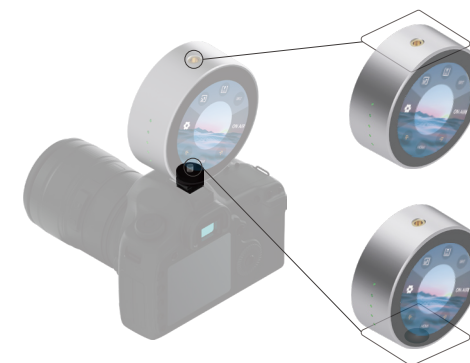

便携安装

TAO 1mini-HN有双机架螺丝孔,根据不同场景享受多种安装体验。