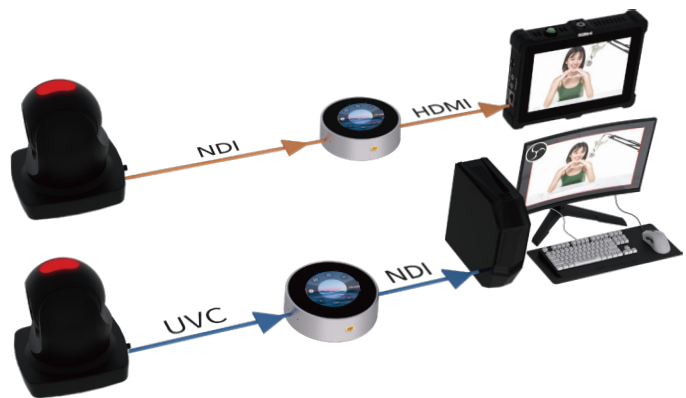

NDI® 和 NDI|HX 编解码一体

TAO 1mini-HN不仅支持2K Full NDI还支持NDI|HX,是一台全能编解码一体机