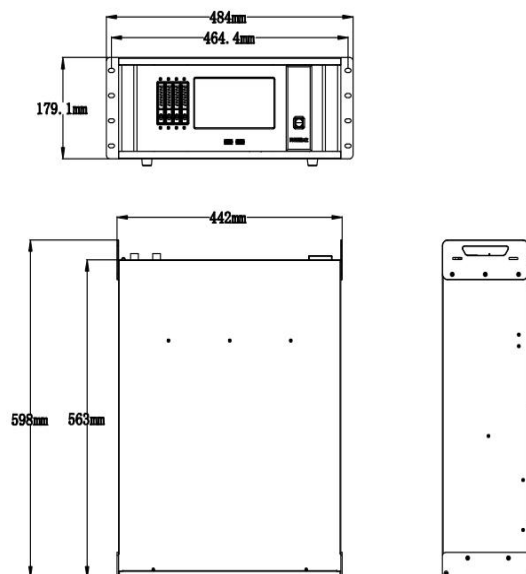

UMS4 plus

主要特点

- Intel 高频处理器
- 标配1TB NVME M2固态硬盘
- 双网卡设计边联网边控制
- 外置可插拔式加装硬盘盒
- 前面板具有显示屏
- 可选配双电源热备份
- 可灵活选配采集卡（3G SDI/12G SDI/HDMI1.3/HDMI2.0）
- 预装正版Windows 10系统

应用图

订货编码

产品代码	项目
820-0002-06-0	UMS4 plus
829-0001-01-0	12G SDI采集卡
829-0002-01-0	HDMI 2.0 采集卡
829-0011-01-0	3G SDI采集卡
829-0012-01-0	HDMI 1.3 采集卡
829-0023-01-0	AMD同步卡
829-0026-01-0	NVIDIA同步卡
829-0027-01-0	显示器2K
829-0028-01-0	显示器4K
950-0006-00-0	电源模块1200W
829-1018-01-0	进阶版媒体播放软件
829-1019-01-0	投影融合软件

尺寸图

电话: +86-592-5771197 传真: +86-592-5788216 E-mail: sales@rgblink.com
 公司总部: 厦门火炬高新区新科广场3号楼坂上社37-3号601A室

所有规格如有变更, 恕不另行通知!

视诚 **RGBlink**

www.rgblink.cn

规格

接口	输入（采集卡）	1个插槽 选配	12G SDI 3G SDI HDMI 2.0 HDMI 1.3	4 × BNC (4×3G SDI 或者 1×12G SDI) 2 × BNC (1 In 1 Loop) 1 × HDMI-A 1 × HDMI-A
	输出（显卡）	标配	DP 1.2 Type C	6 × DisplayPort 2 × USB-C
	音频	输入 输出		2 × 3.5mm小三芯 3 × 3.5mm小三芯
	通讯		LAN USB 3.0	2 × RJ45 (EtherCon) 7 × USB-A 1×Type-C
	电源	2个插槽，最多可装2个电源 标配		1 × IEC
系统&硬件	CPU	Intel 酷睿 i9		
	主板	华硕高性能主板		
	系统内存	32GB DDR4 3200内存		
	系统硬盘	1TB SSD固态硬盘 M.2接口(NVMe协议)		
	操作系统	正版Win10 64位专业版操作系统		
	播控软件	自带媒体服务器软件		
	显卡	AMD Radeon Pro专业图形显卡		
	同步卡	QUADRO 4路同步卡		
性能	输入分辨率	SDI SMPTE	720p@50/60 1080i@59.94/60 1080p@23.98/24/25/29.97/30/59/59.94/60 2160p@23.98/24/25/29.97/30/50/59.94/60	
		HDMI SMPTE	720p@50/60 1080i@59.94/60 1080p@23.98/24/25/29.97/30/59/59.94/60 2160p@23.98/24/25/29.97/30/50/59.94/60	
		VESA	1920×1200@60 2560×1600@60 3840×2160@23.98/24/25/29.97/30/50/60 4096×2160@60	
	输出分辨率	DP 1.2 SMPTE	720p@50/60 1080i@59.94/60 1080p@23.98/24/25/29.97/30/59/59.94/60 2160p@23.98/24/25/29.97/30/50/59.94/60	
	VESA	1920×1200@60 2560×1600@60 3840×2160@23.98/24/25/29.97/30/50/60 4096×2160@60		
支持标准	SDI	12G		
	HDMI	2.0		
	DisplayPort	1.2		
	USB	3.0		
功能	灰度等级	8 bit		
	色空间	4:2:2		
电源	输入	AC 100V-240V, 50/60Hz		
	最大功率	1200W		
工作环境	温度	0℃~45℃		
	湿度	0%~65%		
物理参数	重量	设备重量	15kg	
		包装重量	31kg	
	尺寸	设备尺寸	598mm×484mm×180mm	
		包装尺寸	720mm×531mm×266.5mm	