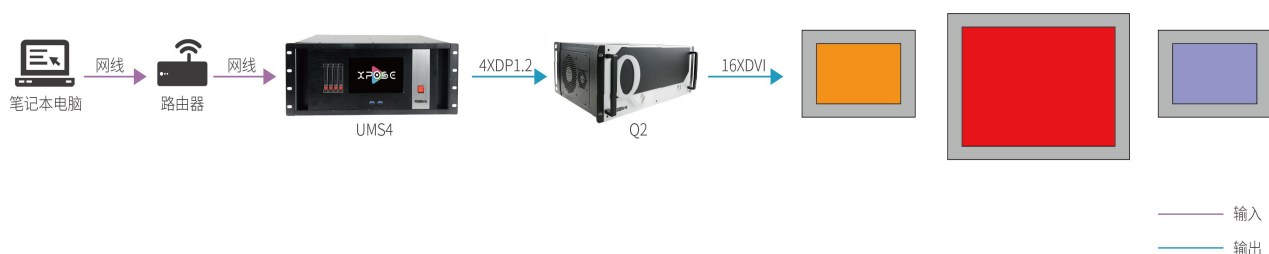

UMS4 plus

主要特点

- Intel 高频处理器
- 标配1TB NVME M2固态硬盘
- 双网卡设计边联网边控制
- 外置可插拔式加装硬盘盒
- 前面板具有显示屏
- 可选配双电源热备份
- 可灵活选配采集卡（3G SDI/12G SDI/HDMI1.3/HDMI2.0）
- 预装正版Windows 10系统

应用图

订货编码

产品代码	项目
820-0002-06-0	UMS4 plus
829-0001-01-0	12G SDI采集卡
829-0002-01-0	HDMI 2.0 采集卡
829-0011-01-0	3G SDI采集卡
829-0012-01-0	HDMI 1.3 采集卡
829-0023-01-0	AMD同步卡
829-0026-01-0	NVIDIA同步卡
829-0027-01-0	显示器2K
829-0028-01-0	显示器4K
950-0006-00-0	电源模块1200W
829-1018-01-0	进阶版媒体播放软件
829-1019-01-0	投影融合软件

尺寸图

电话: +86-592-5771197 传真: +86-592-5788216 E-mail: sales@rgblink.com
 公司总部: 厦门火炬高新区新科广场3号楼坂上社37-3号601A室

所有规格如有变更, 恕不另行通知!

视诚 **RGBlink**

www.rgblink.cn

规格

接口	输入（采集卡）	1个插槽 选配	12G SDI 3G SDI HDMI 2.0 HDMI 1.3	4 × BNC (4×3G SDI 或者 1×12G SDI) 2 × BNC (1 In 1 Loop) 1 × HDMI-A 1 × HDMI-A
	输出（显卡）	标配	DP 1.2 Type C	6 × DisplayPort 2 × USB-C
	音频	输入 输出		2 × 3.5mm小三芯 3 × 3.5mm小三芯
	通讯		LAN USB 3.0	2 × RJ45 (EtherCon) 7 × USB-A 1×Type-C
	电源	2个插槽，最多可装2个电源 标配		1 × IEC
系统&硬件	CPU	Intel 酷睿 i9		
	主板	华硕高性能主板		
	系统内存	32GB DDR4 3200内存		
	系统硬盘	1TB SSD固态硬盘 M.2接口(NVMe协议)		
	操作系统	正版Win10 64位专业版操作系统		
	播控软件	自带媒体服务器软件		
	显卡	AMD Radeon Pro专业图形显卡		
	同步卡	QUADRO 4路同步卡		
性能	输入分辨率	SDI SMPTE	720p@50/60 1080i@59.94/60 1080p@23.98/24/25/29.97/30/59/59.94/60 2160p@23.98/24/25/29.97/30/50/59.94/60	
		HDMI SMPTE	720p@50/60 1080i@59.94/60 1080p@23.98/24/25/29.97/30/59/59.94/60 2160p@23.98/24/25/29.97/30/50/59.94/60	
		VESA	1920×1200@60 2560×1600@60 3840×2160@23.98/24/25/29.97/30/50/60 4096×2160@60	
	输出分辨率	DP 1.2 SMPTE	720p@50/60 1080i@59.94/60 1080p@23.98/24/25/29.97/30/59/59.94/60 2160p@23.98/24/25/29.97/30/50/59.94/60	
	VESA	1920×1200@60 2560×1600@60 3840×2160@23.98/24/25/29.97/30/50/60 4096×2160@60		
支持标准	SDI	12G		
	HDMI	2.0		
	DisplayPort	1.2		
	USB	3.0		
功能	灰度等级	8 bit		
	色空间	4:2:2		
电源	输入	AC 100V-240V, 50/60Hz		
	最大功率	1200W		
工作环境	温度	0℃~45℃		
	湿度	0%~65%		
物理参数	重量	设备重量	15kg	
		包装重量	31kg	
	尺寸	设备尺寸	598mm×484mm×180mm	
		包装尺寸	720mm×531mm×266.5mm	