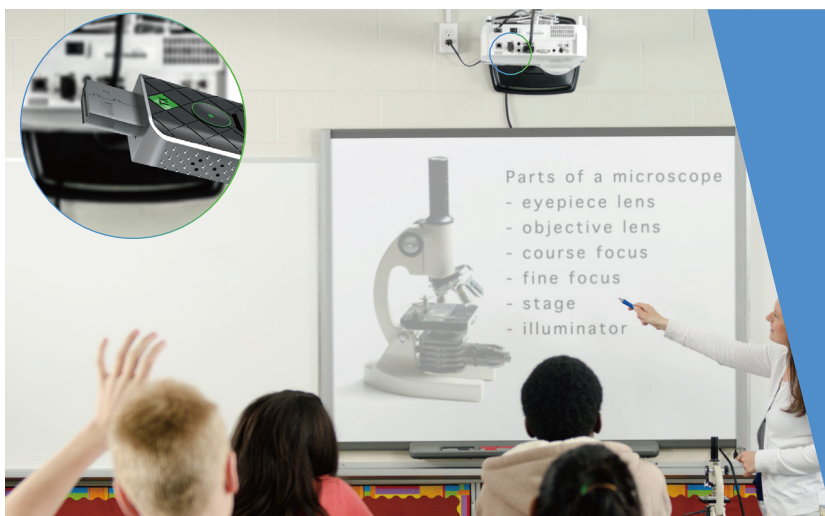

教育应用

教育工作者知识共享