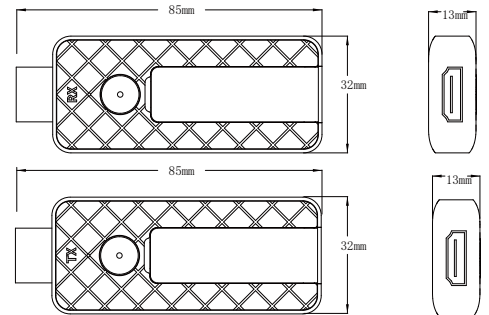

尺寸

网址: www.rgblink.cn 邮箱: sales@rgblink.com 电话: +86 755 21535149
世界标准设计源自厦门高新技术创业园

视
诚 **RGBlink**®

www.rgblink.cn