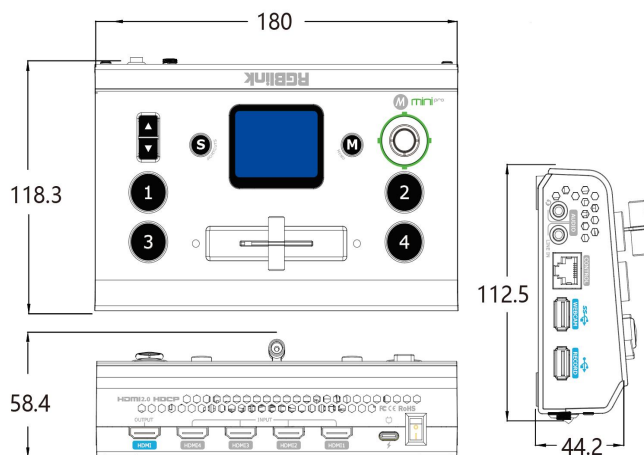

尺寸图

订货编码

产品代码	项目
230-0003-02-0	mini-pro

电话: +86-592-5771197 传真: +86-592-5788216 E-mail: sales@rgblink.com
公司总部: 厦门火炬高新区新科广场3号楼坂上社37-3号601A室

所有规格如有变更，恕不另行通知！

视诚 **RGBlink**®
www.rgblink.cn