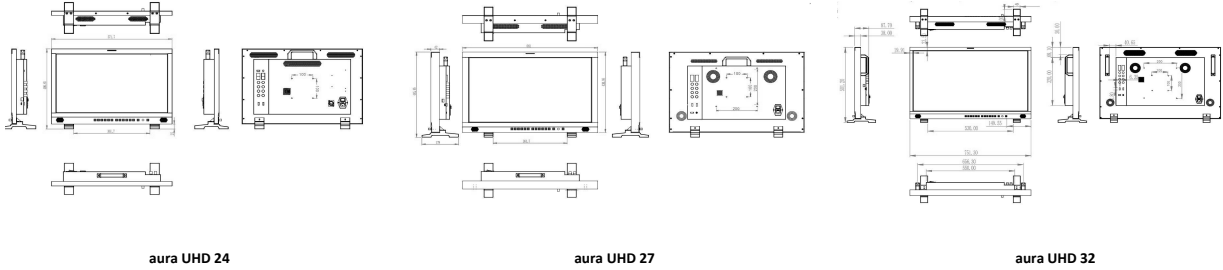

### aura UHD 系列-aura UHD 24 / aura UHD 27 / aura UHD 32

RGBlink aura UHD 系列监视器是专业级 4K/8K HDR 监视器，配备三种尺寸（23.8寸、27寸、32寸）的 UHD (3840×2160) 屏幕分别对应三种型号 aura UHD 24、aura UHD 27、aura UHD 32。

监视器覆盖 95%DCI-P3 色域，支持 4 路单链路 12G-SDI、四链路 4K SDI 和 HDMI 2.0 信号输入，支持四面体插值算法的高精度 3D LUT，支持 SMPTE ST2084(PQ) 和混合对数伽马 HLG 等 HDR 格式，支持各种 Gamma 曲线以及相机 Log 等专业功能，广泛应用于广电、影视和高端广告制作的前期拍摄和后期调色工作。

## 尺寸图

### aura UHD系列 4K HDR 监视器

型号	aura UHD 24	aura UHD 27	aura UHD 32		
物理参数	裸机重量	8.6kg	11.4kg	15.3kg	
	包装重量	12kg	15.3kg	20.6kg	
	裸机尺寸	571.7mm × 160mm × 414.85mm	661mm × 420mm × 179mm	751mm × 502mm × 179mm	
	包装尺寸	800mm × 250mm × 555mm	890mm × 270mm × 595mm	980mm × 270mm × 675mm	
接口	输入	12G-SDI	4x BNC		
	输出	HDMI 2.0 (*不支持 HDCP)	2x HDMI-A		
性能	屏幕	型号	aura UHD 24	aura UHD 27	aura UHD 32
	尺寸	23.8 英寸	27 英寸	32 英寸	
	亮度	540 cd/m2	800 cd/m2	700 cd/m2	
	类型	LCD IPS 液晶屏			
	分辨率	3840 × 2160			
	点距	0.1369 (H) × 0.1369 (V) mm			
	长宽比	16:9			
	背光	LED			
	对比度	1200:1			
	色深	10bits(1.07B)			
图像处理	12bits				
响应时间	9ms				
可视角度	178°/178°				
视频格式	SDI信号格式	SMPTE-425M-A/B:1080p@50/59.94/60; SMPTE-274M:1080p@23.98/24/25/29.97/30; SMPTE-296M:720p@50/59.94/60; SMPTE ST 2036-1:2009:3840×2160p@23.98/24/25/29.97/30/50/59.94/60; SMPTE ST 2048-2:2011:2048×1080@23.98/24/25/29.97/30p/psf, 47.95/48/50/59.94/60p; SMPTE ST 2081:3840×2160p@24/25/30; SMPTE ST 2082:3840×2160p@24/25/30/50/60;			
	HDMI信号格式	720p@50/59.94/60;1080i@50/59.94/60; 1080p@23.98/24/25/29.97/30/50/59.94/60; 3840×2160p@23.98/24/25/29.97/30/50/59.94/60; 4096×2160p@23.98/24/25/29.97/30/50/59.94/60;			
音频	音频解嵌	支持			
音频电表	16路 (最多可同时显示8路)				
内置扬声器	1路×8欧/0.5W (前置)				
耳机监听	Stereo mini jack×1				
通用	控制/升级	1×RJ45			
	GPI	GPI1-5, 1×RJ-45			
串口	RS-422, 2×RJ-45 (1 in   1 out)				
电源	输入电压	AC100~240V 50/60Hz			
	最大功耗	aura UHD 24 90W	aura UHD 27 98W	aura UHD 32 132W	
环境	工作温度	-10°C ~ 55°C (14°F to 155°F)			
	工作湿度	30% ~ 85%, RH			
	存储温度	-20~60°C			