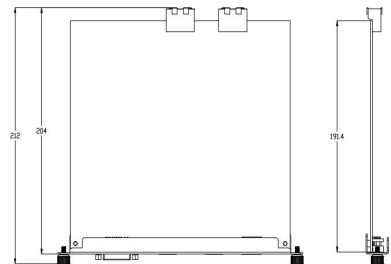

4K@60输入模块

主要特点

- 1路4K信号或者4路2K信号输入
- 支持信号源图层缩放
- 支持EDID管理
- 兼容HDCP2.X
- 图像亮度与对比度参数可调
- 4个4K信号不能同时工作，选择其中一个使用

规格

接口	输入	Dual Link DVI	1×DVI-I
		HDMI 1.4	1×HDMI-A
		HDMI 2.0	1×HDMI-A
		DP 1.2	1×DisplayPort
性能	输入分辨率	DP 1.2	
		SMPTE	480i 576i 720p@50/59.94/60 1080i@50/50.94/60 1080p@ 23.94/24/25/30/50/59.94/60 2160p@23.94/24/25/30/50/59.94/60
		VESA	800×600@60 1024×768@60 1280×768@60 1280×1024@60 1600×1200@60 1920×1080@60 1920×1200@60 2048×1152@60 2560×1440@60 2560×1600@60 3840×2160@24/24/25/30/50/60
		HDMI 2.0	
		SMPTE	480i 576i 720p@50/59.94/60 1080i@50/50.94/60 1080p@ 23.94/24/25/30/50/59.94/60 2160p@23.94/24/25/30/50/59.94/60
		VESA	800×600@60 1024×768@60 1280×768@60 1280×1024@60 1600×1200@60 1920×1080@60 1920×1200@60 2048×1152@60 2560×1440@60 2560×1600@60 3840×2160@24/24/25/30/50/60
		HDMI 1.4	
		DVI	
		SMPTE	480i 576i 720p@50/59.94/60 1080i@50/50.94/60 1080p@ 23.94/24/25/30/50/59.94/60 2160p@23.94/24/25/30
		VESA	800×600@60 1024×768@60 1280×768@60 1280×1024@60 1600×1200@60 1920×1080@60 1920×1200@60 2048×1152@60 2560×1440@60 2560×1600@60 3840×2160@24/24/25/30
		DVI	
		SMPTE	480i 576i 720p@50/59.94/60 1080i@50/50.94/60 1080p@ 23.94/24/25/30/50/59.94/60 2160p@23.94/24/25/30
		VESA	800×600@60 1024×768@60 1280×768@60 1280×1024@60 1600×1200@60 1920×1080@60 1920×1200@60 2048×1152@60 2560×1440@60 2560×1600@60 3840×2160@24/24/25/30
		DVI	
		SMPTE	480i 576i 720p@50/59.94/60 1080i@50/50.94/60 1080p@ 23.94/24/25/30/50/59.94/60 2160p@23.94/24/25/30
		VESA	800×600@60 1024×768@60 1280×768@60 1280×1024@60 1600×1200@60 1920×1080@60 1920×1200@60 2048×1152@60 2560×1440@60 2560×1600@60 3840×2160@24/24/25/30
物理参数	支持标准	DVI	双链路
		HDMI	2.0 1.4
		DP	1.2
物理参数	重量	0.25kg	
	尺寸	212mm×216mm×20mm	

订货编码

产品代码	项目
190-0003-15-0	4K@60输入模块

兼容产品

该模块可用于下列产品

产品代码	项目
310-1003-11-0	VENUS X3p
310-0003-16-0	VENUS X3e
310-0003-01-0	VENUS X3 触摸版
310-0003-15-0	VENUS X3 DVI 经济版
310-0007-00-1	VENUS X7

尺寸

电话: +86-592-5771197 传真: +86-592-5788216 E-mail: sales@rgblink.com
 公司总部: 厦门火炬高新区新科广场3号楼坂上社37-3号601A室