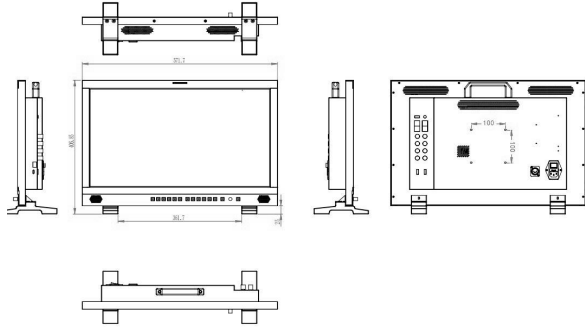

图像翻转

音频表

冻结

放大模式

## 尺寸图

## 规格

接口	输入	12G-SDI	4xBNC
		HDMI	2xHDMI-A (*HDMI In 2 支持 HDCP, HDMI In 1 不支持 HDCP)
	输出 (环路)	SFP	12G传输速率 (单模)
性能	屏幕	12G-SDI	4xBNC
		尺寸	23.8 英寸
		亮度	1000 cd/m2
		类型	LCD 液晶屏
		分辨率	3840 x 2160
		点距	0.1369 (H) x 0.1369 (V) mm
		长宽比	16:9
		背光	LED
		对比度	1000:1
		色深	10bits(1.07B)
	图像处理	12bits	
	响应时间	9ms	
	可视角度	178°/178°	
	视频格式	SDI信号格式	1080p@50/59.94/60 1080p@23.98/24/25/29.97/30 720p@50/59.94/60 3840x2160p@23.98/24/25/29.97/30/50/59.94/60 2048x1080@23.98/24/25/29.97/30p/psf, 47.95/48/50/59.94/60p 3840x2160p@24/25/30 3840x2160p@24/25/30/50/60
		HDMI信号格式	720p@50/59.94/60;1080i@50/59.94/60; 1080p@23.98/24/25/29.97/30/50/59.94/60; 3840x2160p@23.98/24/25/29.97/30/50/59.94/60; 4096x2160p@23.98/24/25/29.97/30/50/59.94/60;
	音频	音频解嵌	支持
		音频电频表	16路 (最多可同时显示8路)
		内置扬声器	1路x8欧/0.5W (前置)
		耳机监听	Stereo mini Jackx1
	通用	控制/升级	1xRJ45
		GPI	GPI1-5, 1xRJ-45
		串口	RS-422, 2xRJ-45 (1 IN   1 OUT)
	支持标准	HDMI IN1	HDCP 1.X HDCP 2.2
		SDI	SMPTE-425M-A/B SMPTE-274M SMPTE-296M SMPTE ST 2036-1:2009 SMPTE ST 2048-2:2011 SMPTE ST 2081 SMPTE ST 2082
电源	输入电压	AC 100~240V 50/60Hz	
	最大功率	90W	
环境	工作温度	-10°C ~ 55°C (14°F to 155°F)	
	工作湿度	30% ~ 85%, RH	
	存储温度	-20~60°C	
物理参数	裸机重量	8.6kg	
	包装重量	12kg	
	裸机尺寸	571.7mm x 160mm x 414.85mm	
	包装尺寸	800mm x 250mm x 555mm	