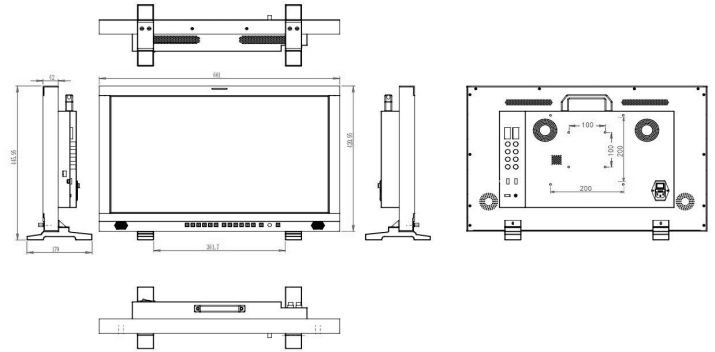

## 尺寸图

## 规格

接口	输入	12G-SDI	4×BNC
		HDMI	2×HDMI-A (*HDMI In 2 支持 HDCP, HDMI In 1 不支持 HDCP)
		SFP	12G传输速率 (单模)
	输出 (环路)	12G-SDI	4×BNC
性能	屏幕	尺寸	27 英寸
		亮度	800 cd/m2
		类型	LCD 液晶屏
		分辨率	3840 x 2160
		点距	0.1369 (H) × 0.1369 (V) mm
		长宽比	16:9
		背光	LED
对比度		1200:1	
色深	10bits(1.07B)		
图像处理	12bits		
响应时间	9ms		
可视角度	178°/178°		
	视频格式	SDI信号格式	1080p@50/59.94/60 1080p@23.98/24/25/29.97/30 720p@50/59.94/60 3840×2160p@23.98/24/25/29.97/30/50/59.94/60 2048×1080@23.98/24/25/29.97/30p/psf, 47.95/48/50/59.94/60p 3840×2160p@24/25/30 3840×2160p@24/25/30/50/60
		HDMI信号格式	720p@50/59.94/60;1080i@50/59.94/60; 1080p@23.98/24/25/29.97/30/50/59.94/60; 3840×2160p@23.98/24/25/29.97/30/50/59.94/60; 4096×2160p@23.98/24/25/29.97/30/50/59.94/60;
	音频	音频解嵌	支持
		音频电表表	16路 (最多可同时显示8路)
		内置扬声器	1路×8欧/0.5W (前置)
		耳机监听	Stereo mini Jack×1
	通用	控制/升级	1×RJ45
		GPI	GPI1-5, 1×RJ-45
		串口	RS-422, 2×RJ-45 (1 IN   1 OUT)
	支持标准	HDMI IN1	HDCP 1.X HDCP 2.2
		SDI	SMPTE-425M-A/B SMPTE-274M SMPTE-296M SMPTE ST 2036-1:2009 SMPTE ST 2048-2:2011 SMPTE ST 2081 SMPTE ST 2082
电源	输入电压	AC 100~240V 50/60Hz	
	最大功耗	98W	
环境	工作温度	-10°C ~ 55°C (14°F to 155°F)	
	工作湿度	30% ~ 85%, RH	
	存储温度	-20 ~ 60°C	
物理参数	裸机重量	11.4kg	
	包装重量	15.3kg	
	裸机尺寸	661mm × 420mm × 179mm	
	包装尺寸	890mm × 270mm × 595mm	