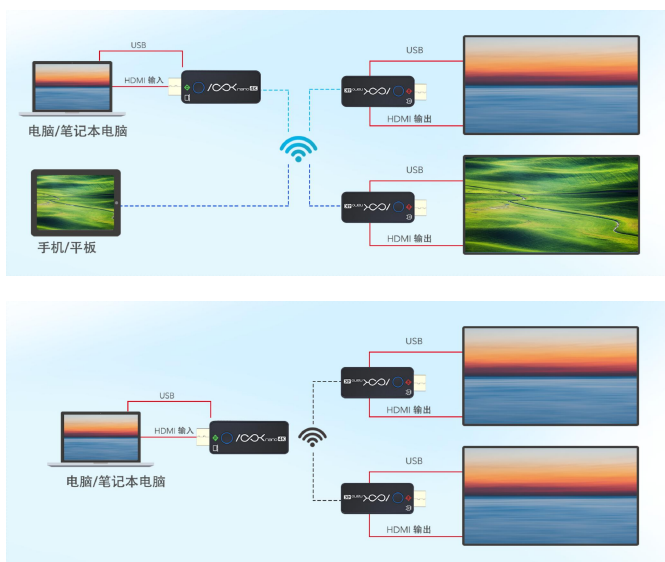

ASK nano 4K

主要特点

- 1发2收支持双屏显示
- 体型小巧RX便于隐藏式安装，便于接入投影
- 操作简单即插即用，无需安装APP
- 支持iOS/MacOS/Android/Windows 系统
- 画面延迟低至0.1秒
- 支持HDMI内嵌音频输出
- 内置WIFI 5G频段的band 1 和band 4，优先使用band 1

应用图

尺寸图

订货编码

产品代码	项目
450-2002-01-0	ASK nano 4K RX*1
450-2002-02-0	ASK nano 4K 套装 (TX*1+RX*2)

电话: +86-592-5771197 传真: +86-592-5788216 E-mail: sales@rgblink.com
 公司总部: 厦门火炬高新区新科广场3号楼坂上社37-3号601A室

所有规格如有变更，恕不另行通知！

规格

接收端

接口	输出	HDMI	1×HDMI-A
	电源	USB	1×USB-C
性能	输出分辨率	HDMI	
		VESA	最高支持3840×2160@60
	支持标准	HDMI	2.0
		HDCP	2.2
电源	输入电源	DC 5V/1A	
	最大功率	3.5W	
工作环境	温度	0℃~40℃	
	湿度	10%~80% RH	
存储环境	温度	-10℃~60℃	
	湿度	5%~90% RH	
物理参数	重量	裸机重量	0.03kg
	尺寸	裸机尺寸	91mm×34mm×13mm

发送端

接口	输入	HDMI	1×HDMI-A
	电源	USB	1×USB-C
性能	输入分辨率	HDMI	
		SMPTE	1080p50/60
		VESA	3840x2160@24/25/30 1920x1080@24/25/30/50/60 1280x720@50/60
	支持标准	HDMI	1.4b
		HDCP	1.4
电源	输入电源	DC 5V/1A	
	最大功率	3.5W	
工作环境	温度	0℃~40℃	
	湿度	10%~80%RH	
存储环境	温度	-10℃~60℃	
	湿度	5%~90%RH	
物理参数	重量	裸机重量	0.03kg
	尺寸	裸机尺寸	91mm×34mm×13mm