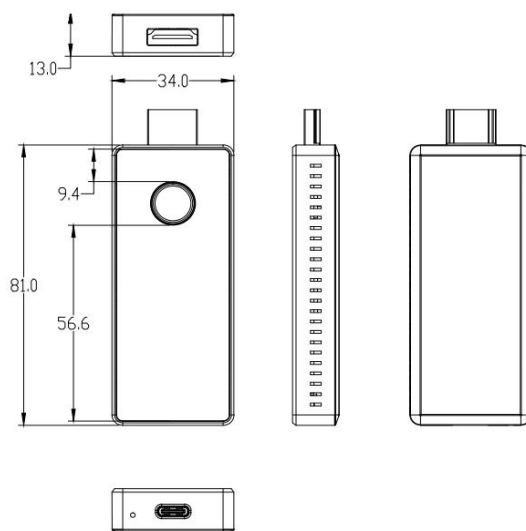

ASK nano 4K

主要特点

- 1发2收支持双屏显示
- 体型小巧RX便于隐藏式安装，便于接入投影
- 操作简单即插即用，无需安装APP
- 支持iOS/MacOS/Android/Windows 系统
- 画面延迟低至0.1秒
- 支持HDMI内嵌音频输出
- 内置WIFI 5G频段的band 1 和band 4，优先使用band 1

应用图

尺寸图

订货编码

产品代码	项目
450-2002-01-0	ASK nano 4K RX*1
450-2002-02-0	ASK nano 4K 套装 (TX*1+RX*2)

电话: +86-592-5771197 传真: +86-592-5788216 E-mail: sales@rgblink.com
 公司总部: 厦门火炬高新区新科广场3号楼坂上社37-3号601A室

所有规格如有变更，恕不另行通知！

规格

接收端

接口	输出	HDMI	1×HDMI-A
	电源	USB	1×USB-C
性能	输出分辨率	HDMI	
		VESA	最高支持3840×2160@60
	支持标准	HDMI	2.0
		HDCP	2.2
电源	输入电源	DC 5V/1A	
	最大功率	3.5W	
工作环境	温度	0℃~40℃	
	湿度	10%~80% RH	
存储环境	温度	-10℃~60℃	
	湿度	5%~90% RH	
物理参数	重量	裸机重量	0.03kg
	尺寸	裸机尺寸	91mm×34mm×13mm

发送端

接口	输入	HDMI	1×HDMI-A
	电源	USB	1×USB-C
性能	输入分辨率	HDMI	
		SMPTE	1080p50/60
		VESA	3840x2160@24/25/30 1920x1080@24/25/30/50/60 1280x720@50/60
	支持标准	HDMI	1.4b
		HDCP	1.4
电源	输入电源	DC 5V/1A	
	最大功率	3.5W	
工作环境	温度	0℃~40℃	
	湿度	10%~80%RH	
存储环境	温度	-10℃~60℃	
	湿度	5%~90%RH	
物理参数	重量	裸机重量	0.03kg
	尺寸	裸机尺寸	91mm×34mm×13mm