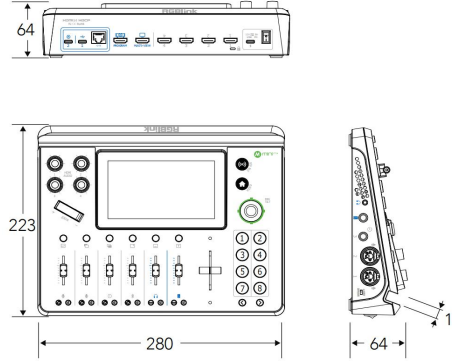

mini-mx

音视控多合一直播切换台

mini-mx是一款集音视控一体的多功能直播切换台。

mini-mx拥有4路HDMI输入，最大支持4K@60分辨率并向下兼容，音频输入全面支持包括MIC与LINE 音频输入在内的8通道音频，可实现多路音频调节，保证完美的混音效果；2路HDMI输出轻松实现多画面和实时输出画面单独监看。

内置5.5寸全彩触控监看屏，可轻松实现设备操控和输入输出监看。小巧实用的五向摇杆与ZOOM的配合，使图层的位移、图面比例调节、PTZ、抠图、PIP等操控更加流畅便捷。

mini-mx支持网口推流，可支持不超过2个直播平台同时推流；同时支持USB视频流连接电脑进行直播和视频会议，并且在直播和视频会议中可以通过硬盘实时同步录制。通过用户快速场景保存与调用，提升多台控制设备同步操作，小巧易用，协助您实现更多样化场景显示应用。

主要特点

- 4K 多通道直播推流切换台
- 5.5 寸 触摸屏可实现图标化控制菜单
- 4路HDMI 2.0输入, 支持最大分辨率4K@60, 支持HDCP协议
- 2路HDMI 1.3输出, 支持多画面预览和主输出同时监看
- 2路MIC 输入, 1路line-in输入和1路蓝牙输入; 2路音频输出, 支持监听
- 支持HDMI内嵌音频和外接音频混音, 支持音频管理
- 一键录制, 支持高达2T 固态硬盘(SSD)记录
- 通过RTMP(S)可实现最多2个平台同时推流

- 支持叠加底图、视频、图标和文字, 图层可以任意缩放和裁剪
- 15种切换特效, 多场景预设快速调用
- 五向摇杆, 支持同时控制多达4台PTZ摄像头
- 支持多达16个场景保存和一键式快速调用, 所见即所得
- 支持web控制, 兼容移动端设备和桌面端电脑, 兼容各种操作系统
- 支持Chroma Key色度抠像
- 支持一键切换横屏、竖屏导播模式

应用图

尺寸图

规格

mini系列 mini-mx

接口	输入	HDMI 4K	4×HDMI-A
	输出	HDMI 2K	2×HDMI-A
		USB (录制)	1×USB-C
		USB (推流)	1×USB-C
	音频	IN	2×6.35mm 大三芯接口 (XLR/TRS) 1×6.35mm 大三芯接口 (TRS)
	OUT	1×6.35mm 大三芯接口 (TRS) 1×3.5mm 小三芯接口	
通讯	LAN	1×RJ45	
电源	Power Supply	1×USB-C	
性能	输入分辨率	HDMI	1280×720@50/59.94/60 1024×768@60 1280×768@60 1280×800@60 1280×1024@60 1360×768@60 1366×768@60 1440×900@60 1600×1200@60 1680×1050@60 1920×1200@60 1920×1080i@50/59.94/60 1920×1080p@23.98/24/25/29.97/30/50/59.94/60 3840×2160p@30/50/60 4096×2160@30/50/60
	输出分辨率	HDMI	1280×720@50/60 1024×768@60 1280×768@60 1280×1024@60 1360×768@60 1920×1080@23.98/24/25/29.97/30/50/59.94/60
		USB (Webcam)	1920×1080@24/25/30/50/60
	视频	视频格式	HDMI 2.0 HDCP 2.2
		色空间	RGB 8bit
		视频采样	4:4:4 YUV
		视频延迟	<4帧
	音频	音频延迟	最大8帧
		音频格式	HDMI Linear PCM, 24 bits/48 kHz, 2 ch USB Linear PCM, 16 bits/48 kHz, 2 ch
	录制/储存	录制格式	MP4
	磁盘格式	FAT32(≤32 GB) exFAT(64GB~2T)	
支持标准	HDMI	2.0	
	USB	3.0	
	H.265	ITU-T H.265/ ISO/IEC 23008-2	
电源	兼容性	USB Power Delivery (PD) 3.0	
	支持线材	Certified USB PD Aware	
	输入电源	Type-C 12V/3A	
	最大功率	36W	
环境	工作温度	0°C~45°C	
	工作湿度	10%~85% RH	
物理参数	裸机重量	1.48kg	
	包装重量	2.80kg	
	裸机尺寸	280.0mm × 222.6mm × 63.5mm	
	包装尺寸	332.0mm × 238.5mm × 109.0mm	