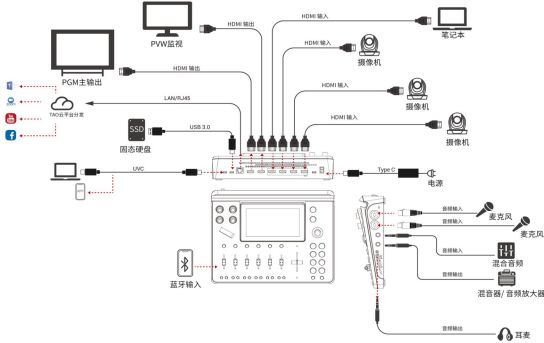

mini-mx

音视控多合一直播切换台

mini-mx是一款集音视控一体的多功能直播切换台。

mini-mx拥有4路HDMI输入，最大支持4K@60分辨率并向下兼容，音频输入全面支持包括MIC与LINE 音频输入在内的8通道音频，可实现多路音频调节，保证完美的混音效果；2路HDMI输出轻松实现多画面和实时输出画面单独监看。

内置5.5寸全彩触控监看屏，可轻松实现设备操控和输入输出监看。小巧实用的五向摇杆与ZOOM的配合，使图层的位移、图面比例调节、PTZ、抠图、PIP等操控更加流畅便捷。

mini-mx支持网口推流，可支持不超过2个直播平台同时推流；同时支持USB视频流连接电脑进行直播和视频会议，并且在直播和视频会议中可以通过硬盘实时同步录制。通过用户快速场景保存与调用，提升多台控制设备同步操作，小巧易用，协助您实现更多样化场景显示应用。

主要特点

- 4K 多通道直播推流切换台
- 5.5 寸 触摸屏可实现图标化控制菜单
- 4路HDMI 2.0输入, 支持最大分辨率4K@60, 支持HDCP协议
- 2路HDMI 1.3输出, 支持多画面预览和主输出同时监看
- 2路MIC 输入, 1路line-in输入和1路蓝牙输入; 2路音频输出, 支持监听
- 支持HDMI内嵌音频和外接音频混音, 支持音频管理
- 一键录制, 支持高达2T 固态硬盘(SSD)记录
- 通过RTMP(S)可实现最多2个平台同时推流

- 支持叠加底图、视频、图标和文字, 图层可以任意缩放和裁剪
- 15种切换特效, 多场景预设快速调用
- 五向摇杆, 支持同时控制多达4台PTZ摄像头
- 支持多达16个场景保存和一键式快速调用, 所见即所得
- 支持web控制, 兼容移动端设备和桌面端电脑, 兼容各种操作系统
- 支持Chroma Key色度抠像
- 支持一键切换横屏、竖屏导播模式

应用图

尺寸图

规格

mini系列 mini-mx

接口	输入	HDMI 4K	4×HDMI-A
	输出	HDMI 2K	2×HDMI-A
		USB (录制)	1×USB-C
		USB (推流)	1×USB-C
	音频	IN	2×6.35mm 大三芯接口 (XLR/TRS) 1×6.35mm 大三芯接口 (TRS)
	OUT	1×6.35mm 大三芯接口 (TRS) 1×3.5mm 小三芯接口	
通讯	LAN	1×RJ45	
电源	Power Supply	1×USB-C	
性能	输入分辨率	HDMI	1280×720@50/59.94/60 1024×768@60 1280×768@60 1280×800@60 1280×1024@60 1360×768@60 1366×768@60 1440×900@60 1600×1200@60 1680×1050@60 1920×1200@60 1920×1080i@50/59.94/60 1920×1080p@23.98/24/25/29.97/30/50/59.94/60 3840×2160p@30/50/60 4096×2160@30/50/60
	输出分辨率	HDMI	1280×720@50/60 1024×768@60 1280×768@60 1280×1024@60 1360×768@60 1920×1080@23.98/24/25/29.97/30/50/59.94/60
		USB (Webcam)	1920×1080@24/25/30/50/60
	视频	视频格式	HDMI 2.0 HDCP 2.2
		色空间	RGB 8bit
		视频采样	4:4:4 YUV
		视频延迟	<4帧
	音频	音频延迟	最大8帧
		音频格式	HDMI Linear PCM, 24 bits/48 kHz, 2 ch USB Linear PCM, 16 bits/48 kHz, 2 ch
	录制/储存	录制格式	MP4
	磁盘格式	FAT32(≤32 GB) exFAT(64GB~2T)	
支持标准	HDMI	2.0	
	USB	3.0	
	H.265	ITU-T H.265/ ISO/IEC 23008-2	
电源	兼容性	USB Power Delivery (PD) 3.0	
	支持线材	Certified USB PD Aware	
	输入电源	Type-C 12V/3A	
	最大功率	36W	
环境	工作温度	0°C~45°C	
	工作湿度	10%~85% RH	
物理参数	裸机重量	1.48kg	
	包装重量	2.80kg	
	裸机尺寸	280.0mm × 222.6mm × 63.5mm	
	包装尺寸	332.0mm × 238.5mm × 109.0mm	