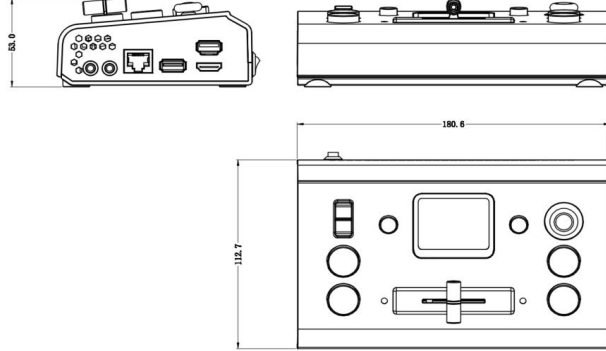

教育

运动

教堂

活动

会议

主要特点

- 迷你直播切换台，易于携带
- 2寸TFT触摸屏可实现图标化菜单操作，也可监看输入信号
- 4路HDMI 2.0输入，支持最大分辨率 4K@60，支持 HDCP 协议
- 2路HDMI 1.3 输出，支持监看多画面预览窗口、主输出窗口或选择输入独立输出
- 支持4路HDMI内嵌音频和2路外接音频混音
- 支持T-Bar切换，支持多达15种切换特效
- 支持直通快切模式或者预监切换模式
- USB 2.0录制功能，支持exFAT与FAT32格式录制，最大录制码率可达16Mbps
- USB 3.0支持被电脑和手机识别为USB摄像头进行直播推流，支持YUY2格式
- 支持网口推流，通过RTMP(S)可实现最多2个平台同时推流
- 支持对4台PTZ摄像机独立进行云台、变焦、聚焦控制，并支持快速保存和调用场景与机位
- 五向摇杆和调焦器可用于快速操控支持IP VISCA协议的PTZ摄像机
- 支持Chroma Key色度抠像，支持绿色、蓝色等多种颜色实时抠像
- 支持APP控制，兼容移动端设备和桌面操作系统

应用图

尺寸图

单位: mm

规格

mini系列 mini-pro

接口	输入	HDMI 4K	4×HDMI-A
	输出	HDMI 2K	2×HDMI-A
		USB (录制)	1×USB-A
		USB (推流)	1×USB-A
	音频	输入	2×3.5mm 小三芯接口
	输出	1×3.5mm 小三芯接口	
通讯/推流	LAN	1×RJ45	
电源	Power Supply	1×USB-C	
性能	输入分辨率	HDMI 2.0	1280×720p@50/60 1280×768p@60 1280×1024p@60 1360×768p@60 1366×768p@60 1600×900p@60 1920×1080i@50/60 1920×1080p@30/50/60 3840×2160p@23.97/24/25/29.97/30/50/59.94/60
	输出分辨率	HDMI 1.3	1280×720p@50/60 1920×1080p@24/30/50/60
		USB	1280×720p@60 1920×1080p@24/25/30/50/60
	视频	位深	8 bit/10 bit/12 bit
		视频格式	HDMI 2.0 HDCP 2.2
		色空间	RGB 8bit YUV 4:4:4 YUV 4:2:2 YUV 4:2:0
		视频延迟	<3帧
	音频	音频格式	LPCM/2ch/24bit/16bit/48kHz
		色空间	RGB 8bit
	录制/储存	录制格式	MP4 (最大码率16Mbps)
磁盘格式		FAT32(≤32 GB) exFAT(64GB~2T)	
支持标准	HDMI	2.0	
	USB	3.0	
电源	兼容性	USB Power Delivery (PD) 3.0	
	支持线材	Certified USB PD Aware	
	输入电源	PD 12W/1.5A	
	最大功率	20W	
工作环境	工作温度	0°C~60°C	
	工作湿度	10%~85%	
物理参数	裸机重量	0.42kg	
	包装重量	1.20kg	
	裸机尺寸	180.6mm × 112.7mm × 53mm	
	包装尺寸	255mm × 145mm × 85mm	