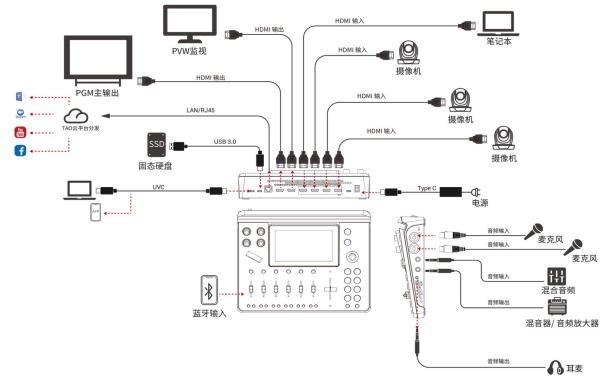

视诚 RGBlink®

mini-mx-st

mini-mx便携手提导播箱

mini-mx便携手提导播箱，采用高强度PP材质手提箱，内置mini-mx音视控一体的直播切换台、13.3英寸高品质IPS监视屏等专业设备。集音视频导播、摄像机控制、多画面监看、录制于一体，便携抗震，防尘防雨，适用于音乐节、草坪婚礼、体育竞赛、沙滩互动、企业拓展等各类户外导播直播与录制场景，具备卓越的性价比。

教育

运动

教堂

活动

会议

主要特点

- 专业航插接头接口，高品质性能保证
- 灵活接口与格式转换，个性应用私人定制
- 内置13.3英寸IPS高亮监视屏，画面监看一目了然
- 高强度安全防护手提箱，防震抗压经久耐用
- 液压支撑杆，品质体现更加稳固
- 强劲风冷通道，无惧户外性能稳定
- 4K 多通道直播推流切换台
- 5.5 寸 触摸屏可实现图标化控制菜单
- 4路HDMI 2.0输入，支持最大分辨率4K@60，支持HDCP协议
- 2路HDMI 1.3输出，支持多画面预览和主输出同时监看
- 2路MIC 输入，1路line-in输入和1路蓝牙输入；2路音频输出，支持监听
- 支持HDMI内嵌音频和外接音频混音，支持音频管理
- 一键录制，支持高达2T 固态硬盘(SSD)记录
- 通过RTMP(S)可实现最多2个平台同时推流
- 支持叠加底图、视频、图标和文字，图层可以任意缩放和裁剪
- 15种切换特效，多场景预设快速调用
- 五向摇杆，支持同时控制多达4台PTZ摄像头
- 支持多达16个场景保存和一键式快速调用，所见即所得
- 支持web控制，兼容移动端设备和桌面端电脑，兼容各种操作系统
- 支持Chroma Key色度抠像
- 支持一键切换横屏、竖屏直播模式

应用图

规格

接口	输入	HDMI 4K UVC (USB摄像头)	4×HDMI-A 1×USB-C
	输出	HDMI 2K UVC USB (录制) LAN (推流)	1×HDMI-A 1×USB-C 1×USB-C 1×RJ45
	音频输入	MIC 1 MIC 2 LINE 蓝牙 HDMI	1×卡侬头(XLR) 1×卡侬头(XLR) 1×6.35mm 大三芯接口(TRS) 1×蓝牙模块 4×HDMI-A
	音频输出	AUDIO HDMI UVC LAN USB (录制)	1×6.35mm 大三芯接口(TRS) 1×3.5mm 小三芯接口 1×HDMI-A 1×USB-C 1×RJ45 1×USB-C
	性能	输入分辨率	HDMI
	输出分辨率	HDMI	1280×720@50/60 1024×768@60 1280×768@60 1280×1024@60 1360×768@60 1920×1080@23.98/24/25/29.97/30/50/59.94/60
	视频	视频格式 灰度处理 视频采样 视频延迟	HDMI 2.0 HDCP 2.2 10bit 4:4:4 YUV <4帧
	音频	音频延迟 音频格式	最大8帧 HDMI: Linear PCM, 24 bits/48 kHz, 2 ch USB: Linear PCM, 16 bits/48 kHz, 2 ch
	录制/储存	录制格式 磁盘格式	MP4 FAT32(≤32 GB) exFAT(64GB~2T)
	支持标准	HDMI USB H.265	2.0 3.0 ITU-T H.265/ ISO/IEC 23008-2
13.3寸显示屏	屏幕尺寸	13.3"	
	屏幕类型	IPS	
	显示颜色	16.7M, 72%NTSC/16.7M, 100% sRGB	
	分辨率	1920×1080	
	对比度	1000:1	
	色域	72%	
	亮度	350 cd/m ²	
	刷新率	60Hz	
电源	可视角度	85°/85°(L/R) 85°/85°(U/D)	
	输入电源 最大功率	PD 12V/5A 60W	
物理参数	外箱尺寸	460mm × 360 mm × 200mm	
	材质	PP	
	颜色	黑色	
	包装重量	9.23 kg	
	包装尺寸	470mm × 370mm × 210mm	