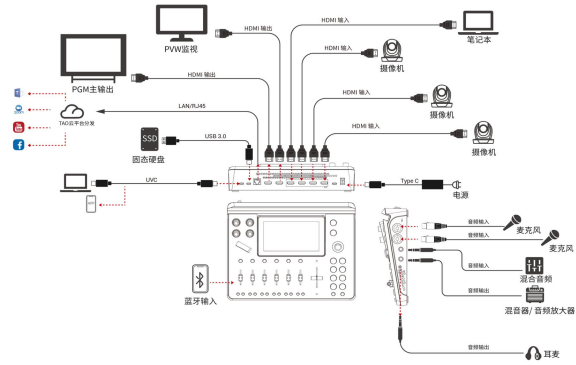

主要特点

- 专业航插头接口，高品质性能保证
- 灵活接口与格式转换，个性应用私人定制
- 内置13.3英寸IPS高亮监视屏，画面监看一目了然
- 高强度安全防护手提箱，防震抗压经久耐用
- 液压支撑杆，品质体现更加稳固
- 强劲风冷通道，无惧户外性能稳定
- 4K 多通道直播推流切换台
- 5.5 寸 触摸屏可实现图标化控制菜单
- 4路HDMI 2.0输入，支持最大分辨率4K@60，支持HDCP协议
- 2路HDMI 1.3输出，支持多画面预览和主输出同时监看
- 2路MIC 输入，1路line-in输入和1路蓝牙输入；2路音频输出，支持监听
- 支持HDMI内嵌音频和外接音频混音，支持音频管理
- 一键录制，支持高达2T固态硬盘(SSD)记录
- 通过RTMP(S)可实现最多2个平台同时推流
- 支持叠加底图、视频、图标和文字，图层可以任意缩放和裁剪
- 15种切换特效，多场景预设快速调用
- 五向摇杆，支持同时控制多达4台PTZ摄像头
- 支持多达16个场景保存和一键式快速调用，所见即所得
- 支持web控制，兼容移动端设备和桌面端电脑，兼容各种操作系统
- 支持Chroma Key色度抠像
- 支持一键切换横屏、竖屏导播模式
- 支持XPOSE控制

应用图

规格

接口	输入	HDMI 4K SDI UVC (USB摄像头)	2×HDMI-A 2×BNC 1×USB-C	
	输出	HDMI 2K SDI UVC USB (录制) LAN (推流) LAN (subito)	1×HDMI-A 1×BNC 1×USB-C 1×USB-C 1×RJ45 4×RJ45	
	音频输入	MIC 1 MIC 2 LINE 蓝牙 HDMI SDI	1×卡侬头(XLR) 1×卡侬头(XLR) 1×6.35mm 大三芯接口(TRS) 1×蓝牙模块 2×HDMI-A 2×BNC	
	音频输出	AUDIO	1×6.35mm 大三芯接口(TRS) 1×3.5mm 小三芯接口	
		HDMI SDI UVC LAN USB (录制)	1×HDMI-A 1×BNC 1×USB-C 1×RJ45 1×USB-C	
		控制	USB (subito)	1×USB-B
性能	输入分辨率	HDMI	1280×720@50/59.94/60 | 1024×768@60 | 1280×768@60 | 1280×800@60 | 1280×1024@60 | 1360×768@60 | 1366×768@60 | 1440×900@60 | 1600×1200@60 | 1680×1050@60 | 1920×1200@60 | 1920×1080i@50/59.94/60 | 1920×1080p@23.98/24/25/29.97/30/50/59.94/60 | 3840×2160p@30/50/60 | 4096x2160@30/50/60	
		SDI	1080P@23.98/24/25/29.97/30/50/59.94/60	
	输出分辨率	HDMI	1280×720@50/60 | 1024×768@60 | 1280×768@60 | 1280×1024@60 | 1360×768@60 | 1920×1080@23.98/24/25/29.97/30/50/59.94/60	
		SDI	1080P@23.98/24/25/29.97/30/50/59.94/60	
		USB (Webcam)	1920×1080@24/25/30/50/60	
	视频	视频格式	HDMI 2.0 | HDCP 2.2	
		灰度处理	10bit	
		视频采样	4:4:4 YUV	
		视频延迟	<4帧	
	音频	音频延迟	最大8帧	
	音频格式	HDMI: Linear PCM, 24 bits/48 kHz, 2 ch USB: Linear PCM, 16 bits/48 kHz, 2 ch		
录制/储存	录制格式	MP4		
	磁盘格式	FAT32(≤32 GB) | exFAT(64GB~2T)		
支持标准	HDMI	2.0		
	USB	3.0		
	H.265	ITU-T H.265/ ISO/IEC 23008-2		
13.3寸显示屏	屏幕尺寸	13.3"		
	屏幕类型	IPS		
	显示颜色	16.7M, 72%NTSC/16.7M, 100% sRGB		
	分辨率	1920×1080		
	对比度	1000:1		
	色域	72%		
	亮度	350 cd/m²		
	刷新率	60Hz		
	可视角度	85°/85°(L/R) 85°/85°(U/D)		
Subito 发送卡	RJ45 (单口)			
	承载能力	655360像素		
	水平最大像素	3840像素		
	垂直最大像素	2048像素		
电源	输入电源	PD 12V/5A		
	最大功率	60W		
物理参数	外箱尺寸	460mm × 360 mm × 200mm		
	材质	PP		
	颜色	黑色		
	包装重量	9.23 kg		
	包装尺寸	470mm × 370mm × 210mm		

订购编码

产品编码	项目
230-0004-08-0	mini-mx-2s-subito (1×mini-mx + 1×航空箱套件 + 1×13.3寸显示屏 + 1×subito发送卡)

联系我们

电话: +86-592-5771197
传真: +86-592-5788216
电子邮箱: sales@rgblink.com
公司总部: 厦门火炬高新区新科广场3号楼板上社37-3号601A室

视诚 **RGBlink**
www.rgbblink.cn