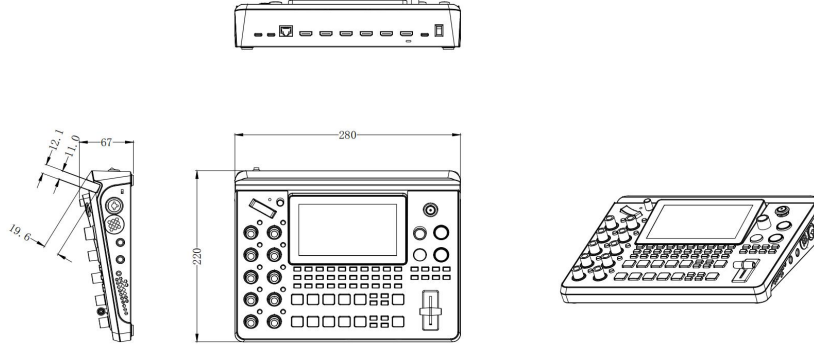

除了提供图层调节、画面比例调整、PTZ 控制、抠图、PIP 画中画和场景快速调用等主要功能，mini-edge 增加媒体库管理功能，并支持 UVC 输入，兼容 UVC 摄像头和 UAC 音频识别系统。115 度的垂直槽位设计方便用户安装 iPad、便捷显示器或手机，可方便扩展监控或推流回看。

除了经典的“SWITCH”五向摇杆和 ZOOM 调焦器外，mini-edge 在原有 PTZ 控制的基础上，新增了聚焦调节外设组件。这一改进显著减少了菜单操作时间，真正做到了倾听并满足用户的需求。

在软件控制方面，mini-edge 采用了最新一代的 WEBSEVER 2.0 控制系统平台，免去软件安装的烦恼，用户只需通过浏览器即可轻松操作。不论是监看画面还是远程操作，mini-edge 都表现出色。同时，mini-edge 还支持视诚自研的 TAO 云进行集成控制，最多可实现 32 个平台的同时推流及更多设备的联动控制，助力用户高效地进行内容生产和创作。

教育

运动

教堂

活动

会议

主要特点

- 5.5 寸液晶显示屏
- 4路HDMI 2.0输入，支持最大分辨率4K@60，支持HDCP协议
- 1路USB|UVC输入，兼容视诚 vue PTZ、webCAM等UVC标准摄像头
- 支持8路音频输入，包括4路HDMI 2.0嵌入的数字音频，以及4路外接音频输入。
其中外接音频输入包括1路MIC、1路LINE、1路蓝牙和1路Type-C数字音频
- 8路音频输入支持任意通道间及全部通道的混音输出
- 2路HDMI 1.3输出，支持监看多画面预览窗口、主输出窗口或选择输入独立输出
- 2路音频输出，支持监听
- 一键录制，支持高达2TB^[1]固态硬盘(SSD)记录

应用图

尺寸图

规格

接口	输入	HDMI 4K UVC (USB摄像头)	4×HDMI-A 1×USB-C
	输出	HDMI 2K USB (录制) USB (推流)	2×HDMI-A 1×USB-C 1×USB-C
	音频	MIC IN LINE IN OUT	1×6.35mm XLR(卡农头)+TS(大二芯) (支持48V幻象电源) 1×6.35mm TRS (大三芯) 1×6.35mm TRS (大三芯) 1×3.5mm 小三芯
	通讯	LAN	1×RJ45
	电源	Power Supply	1×USB-C
性能	输入分辨率	HDMI	1280×720@50/59.94/60 1024×768@60 1280×768@60 1280×800@60 1280×1024@60 1360×768@60 1366×768@60 1440×900@60 1600×1200@60 1680×1050@60 1920×1200@60 1920×1080i@50/59.94/60 1920×1080p@23.98/24/25/29.97/30/50/59.94/60 3840×2160p@30/50/60 4096x2160@30/50/60
	输出分辨率	HDMI/USB (Webcam)	1280×720@50/60 1920×1080@24/25/30/50/60
	视频	视频格式	HDMI 2.0 HDCP 2.2
		灰度处理	10bit
		视频采样	4:4:4 YUV
	音频	视频延迟	<4帧
		音频延迟	最大8帧
录制/储存	音频格式	HDMI Linear PCM, 24 bits/48 kHz, 2 ch USB Linear PCM, 16 bits/48 kHz, 2 ch	
	录制格式	MP4	
支持标准	磁盘格式	FAT32(≤32 GB) exFAT(64GB~2T)	
	HDMI	2.0	
	USB	3.0	
电源	H.265	ITU-T H.265/ ISO/IEC 23008-2	
	兼容性	USB Power Delivery (PD) 3.0	
	支持线材	Certified USB PD Aware	
	输入电源	USB-C 12V/3A	
工作环境	最大功率	36W	
	工作温度	0℃~45℃	
物理参数	工作湿度	10%~85% RH	
	重量	裸机重量	1.48kg
		包装重量	2.80kg
	尺寸	裸机尺寸	280.0mm × 220.0mm × 67.0mm
包装尺寸		332.0mm × 238.5mm × 109.0mm	