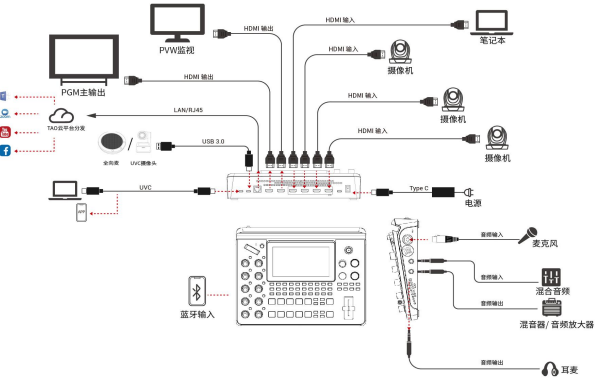

主要特点

- 5.5 寸液晶显示屏
- 4路HDMI 2.0输入，支持最大分辨率4K@60，支持HDCP协议
- 1路USB|UVC输入，兼容视诚 vue PTZ、webCAM等UVC标准摄像头
- 支持8路音频输入，包括4路HDMI 2.0嵌入的数字音频，以及4路外接音频输入。
  其中外接音频输入包括1路MIC、1路LINE、1路蓝牙和1路Type-C数字音频
- 8路音频输入支持任意通道间及全部通道的混音输出
- 2路HDMI 1.3输出，支持监看多画面预览窗口、主输出窗口或选择输入独立输出
- 2路音频输出，支持监听
- 一键录制，支持高达2TB^[1]固态硬盘(SSD)记录

- 通过RTMP(S)可实现最多2个平台同时推流
- 支持叠加底图、视频和图标，图层可以任意缩放和裁剪
- 17种切换特效，多场景预设快速调用
- 5向摇杆，支持同时控制多达4台PTZ摄像头
- 支持多达10个场景保存，同时支持保存缩略图以实现实时全部预览
- 支持网页登陆控制和监看，兼容移动端设备和桌面端电脑，兼容各种操作系统
- 支持Chroma Key色度抠像
- 支持与苹果或安卓手机进行5G/4G网络共享
- 风冷设计，确保设备7x24小时稳定工作

应用图