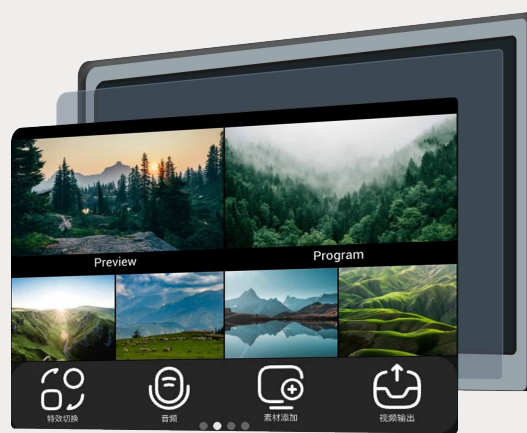

视诚RGBlink®

mini ISO

十通道导播台

mini-ISO是一款具备10路视频输入、8路音频输入以及多种输出接口的切控直播录制导播台，支持多图层和混音操控。不仅适用于租赁、广电、多平台直播带货、远程音视频会议，也可用于舞台、教育、发布会、运动会等各类现场活动，在提供高品质功能的同时具备卓越性价比。

租赁

广电

教堂

活动

会议

3.5英寸全彩触屏操控 一目了然

机载3.5寸高清全彩触摸屏，实时监看所有输入通道和输出画面。通过轻触相应的菜单图标或者使用多功能键盘可以快速进入相应的功能管理界面，极速操控任意功能，我的直播我做主。

HDMI主输出口，最高支持1920×1080p@60，可以兼容现场的投影仪、LED屏幕或者电视机等，提供实时转播画面

HDMI多画面预览输出口，最高支持1920×1080p@60可以兼容导播监视器，有助于现场操控人员和导演能够掌控全场的摄像机，预设管理，快速应对并及时解决突发状况。

4云台相机单独操控 全景特写尽在掌控

集成 PTZ 摄像机控制

mini-ISO集成PTZ控制功能，无需额外的控制面板即可在本机对4台摄像机同时控制，通过标准的VISCA协议对摄像头进行调焦、缩放、视角的任意角度控制，机位随意变换。

精准指尖控制

小巧实用的五向摇杆与ZOOM的配合，可轻松实现对PTZ的云台控制和焦距调节，在图层功能下还可进行画面的缩放、裁剪、位置调整，增强实用性可操作便捷性。

专业的广电SDI输入

图层任意变换 激发无限的创造力

图层均可随意裁剪缩放，叠加到背景任意方位，搭配前面板按键制作，轻松完成画面设置。

多图层叠加

单机支持开2图层多画面显示效果，静态地图上同时叠加2个视频源显示，此外还增加PNG格式静图导入和叠加，图形元素之间无缝切换，让制作更加专业！

8个预设15种特效播控如此简单

触控交互操作

mini-ISO支持多达8个场景的保存，保存了几乎所有的参数包括画中画布局抠图缩小裁剪参数信号源选择PTZ摄像机的预设机位等等，快速调用转场，实现便捷控场。