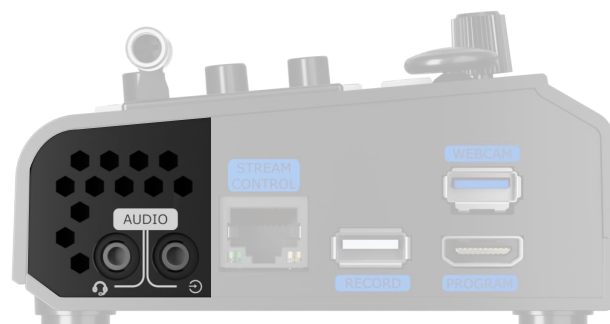

4云台相机单独操控 全景特写尽在掌控

集成 PTZ 摄像机控制

mini-ISO集成PTZ控制功能，无需额外的控制面板即可在本机对4台摄像机同时控制，通过标准的VISCA协议对摄像头进行调焦、缩放、视角的任意角度控制，机位随意变换。

精准指尖控制

小巧实用的五向摇杆与ZOOM的配合，可轻松实现对PTZ的云台控制和焦距调节，在图层功能下还可进行画面的缩放、裁剪、位置调整，增强实用性可操作便捷性。

专业的广电SDI输入

更长的传输距离与更专业的广电SDI摄像机输入。

*3G-SDI最长支持到100米，RGBlink 实验室测试数据。

广泛色域呈现炫彩世界

一键式色度键

Chroma Key一键进入虚拟演播室和环境。

无需复杂的操作即可完成虚拟场景的切入，支持6种(橘色，黄色，绿色，青色，蓝色和紫色)主色抠图，既可以做图文包装又满足虚拟直播间或者虚拟演播室的应用。

8通道音频独立管理 最贴心的的音频管家

捕捉每一个声音

mini-ISO 支持 8 个音频输入，包括 4 个 HDMI 2.0 嵌入式数字音频、1 个 USB 2.0 端口的 USB-A 外部输入和 2 个外部模拟音频输入。外部模拟音频输入包括 1 个线路（3.5 毫米连接器）输入。

mini-ISO 的 8 路音频输入支持任意通道间及全部通道的混音输出。

数字音频跟随场景转场同步切换

AFV功能设置支持任一HDMI内嵌音频跟随视频源自动切换到PVW和PGM音频延迟功能保证话音同步，使视频制作更加专业精彩。

为MIC输入或摄像头输入配置音频延迟，以保持音频与视频同步。

实时监听和现场操控

专业级的音制台搭配动感按键操作，既显眼又方便，精准控制，轻松调节音量，一键静音和监听，玩转直播音浪。

5图层任意叠加 场景轻松拥有

多图层叠加演示

mini-ISO支持在背景底图上同时叠加2个视频图层，还可叠加来自媒体池的LOGO、图片，多种元素尽显专业广电制作。多图层视频和图片叠加组合，让虚拟演播室更专业更精彩。

mini-ISO预览 (PST) 和主输出 (PGM) 的多图层的管理在全功能的键盘面板上是完全独立分开的，每个图层和输入都有独立的功能按键进行开、关管理，所见即所得。