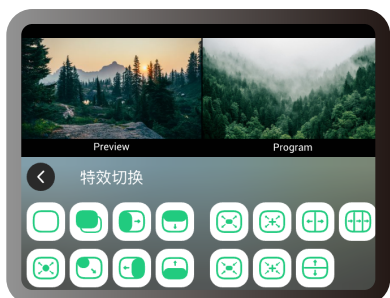

为MIC输入或摄像头输入配置音频延迟，以保持音频与视频同步。

实时监听和现场操控

专业级的音制台搭配动感按键操作，既显眼又方便，精准控制，轻松调节音量，一键静音和监听，玩转直播音浪。

5图层任意叠加 场景轻松拥有

多图层叠加演示

mini-ISO支持在背景底图上同时叠加2个视频图层，还可叠加来自媒体池的LOGO、图片，多种元素尽显专业广电制作。多图层视频和图片叠加组合，让虚拟演播室更专业更精彩。

mini-ISO预览 (PST) 和主输出 (PGM) 的多图层的管理在全功能的键盘面板上是完全独立分开的，每个图层和输入都有独立的功能按键进行开、关管理，所见即所得。

图层任意变换 激发无限的创造力

图层均可随意裁剪缩放，叠加到背景任意方位，搭配前面板按键制作，轻松完成画面设置。

多图层叠加

单机支持开2图层多画面显示效果，静态地图上同时叠加2个视频源显示，此外还增加PNG格式静图导入和叠加，图形元素之间无缝切换，让制作更加专业！

8个预设15种特效播控如此简单

触控交互操作

mini-ISO支持多达8个场景的保存，保存了几乎所有的参数包括画中画布局抠图缩小裁剪参数信号源选择PTZ摄像机的预设机位等等，快速调用转场，实现便捷控场。

多种切换特效 使用场景更丰富

mini-ISO拥有15种切换特效，满足各种场景的切换需求无缝过渡，感受专业级场景变换的视觉冲击。

超级闪耀的集成场景预设管理

在 mini-ISO 上保存并存储最多 8 个预设，只需按 1 次即可调用所有相关场景设置，包括 PTZ 焦点并实现平滑过渡。

用户预设场景的调用不仅仅包含了图层和音频的内容同时还包含了 PTZ 云台摄像头的机位和变焦参数也能够一键转场。

多平台协同控制

mini-ISO 网络应用程序已集成到 视诚 TAO 云中，可跨平台运行，无论是移动设备还是台式机、Windows、macOS、安卓，同时带有 openAPI。

mini-ISO与视诚 TAO云高度集成，默认推流到TAO云，并通过TAO云进行全域的内容直播平台的直播分发，通过端+云的高效协同，不仅仅为内容创作者带来了降本增效的福音，同时为内容创作者赋能，助力实现想去哪播就去哪播”的梦想!

32路云转播 触达世界的每个角落