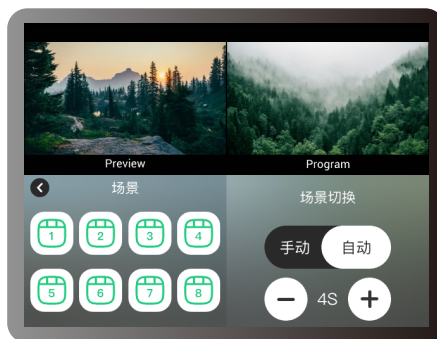

为MIC输入或摄像头输入配置音频延迟，以保持音频与视频同步。

实时监听和现场操控

专业级的音制台搭配动感按键操作，既显眼又方便，精准控制，轻松调节音量，一键静音和监听，玩转直播音浪。

5图层任意叠加 场景轻松拥有

多图层叠加演示

mini-ISO支持在背景底图上同时叠加2个视频图层，还可叠加来自媒体池的LOGO、图片，多种元素尽显专业广电制作。多图层视频和图片叠加组合，让虚拟演播室更专业更精彩。

mini-ISO预览 (PST) 和主输出 (PGM) 的多图层的管理在全功能的键盘面板上是完全独立分开的，每个图层和输入都有独立的功能按键进行开、关管理，所见即所得。

图层任意变换 激发无限的创造力

图层均可随意裁剪缩放，叠加到背景任意方位，搭配前面板按键制作，轻松完成画面设置。

多图层叠加

单机支持开2图层多画面显示效果，静态地图上同时叠加2个视频源显示，此外还增加PNG格式静图导入和叠加，图形元素之间无缝切换，让制作更加专业！

8个预设15种特效播控如此简单

触控交互操作

mini-ISO支持多达8个场景的保存，保存了几乎所有的参数包括画中画布局抠图缩小裁剪参数信号源选择PTZ摄像机的预设机位等等，快速调用转场，实现便捷控场。

多种切换特效 使用场景更丰富

mini-ISO拥有15种切换特效，满足各种场景的切换需求无缝过渡，感受专业级场景变换的视觉冲击。

超级闪耀的集成场景预设管理

在 mini-ISO 上保存并存储最多 8 个预设，只需按 1 次即可调用所有相关场景设置，包括 PTZ 焦点并实现平滑过渡。

用户预设场景的调用不仅仅包含了图层和音频的内容同时还包含了 PTZ 云台摄像头的机位和变焦参数也能够一键转场。

多平台协同控制

mini-ISO 网络应用程序已集成到 视诚 TAO 云中，可跨平台运行，无论是移动设备还是台式机、Windows、macOS、安卓，同时带有 openAPI。

mini-ISO与视诚 TAO云高度集成，默认推流到TAO云，并通过TAO云进行全域的内容直播平台的直播分发，通过端+云的高效协同，不仅仅为内容创作者带来了降本增效的福音，同时为内容创作者赋能，助力实现想去哪播就去哪播”的梦想!

32路云转播 触达世界的每个角落