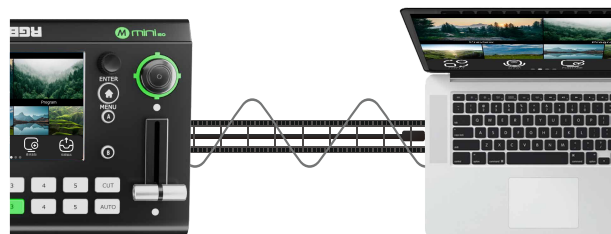

mini-ISO 网络应用程序已集成到 视诚 TAO 云中，可跨平台运行，无论是移动设备还是台式机、Windows、macOS、安卓，同时带有 openAPI。

mini-ISO与视诚 TAO云高度集成，默认推流到TAO云，并通过TAO云进行全域的内容直播平台的直播分发，通过端+云的高效协同，不仅仅为内容创作者带来了降本增效的福音，同时为内容创作者赋能，助力实现想去哪播就去哪播”的梦想!

32路云转播 触达世界的每个角落

捕捉与分享

将 mini-ISO 连接到笔记本电脑和会议一体机，以便即时识别为网络摄像头，从而为 OBS 等应用程序启用 Capture 采集。

在 Teams、Zoom™ 或任何协作平台中共享您的演示文稿。

竖屏直播

支持竖屏直播，适配更多的手机直播平台

RTMP(s)

直接推流 TAO 云，TAO 云可同时推流传输多达 32 个内容平台。

NDI

mini-ISO 支持 NDI|HX2 编码器作为 FHD，需先申请许可证，然后输入即可使用。

- 录制
- 一键导入
- 媒体素材
- USB 2.0
* 如需采集 4K 的效果，可使用 MSB331U(小萝播)

录制和媒体播放

mini-ISO 提供一路 USB-A 接口，可实现现场录制、连接到 USB 磁盘或 SSD 卡，并且还支持从磁盘播放媒体文件，媒体视频素材全向麦克风音频和视频采集等多媒体应用，为直播应用内容创作解决方案提供可靠的辅助。